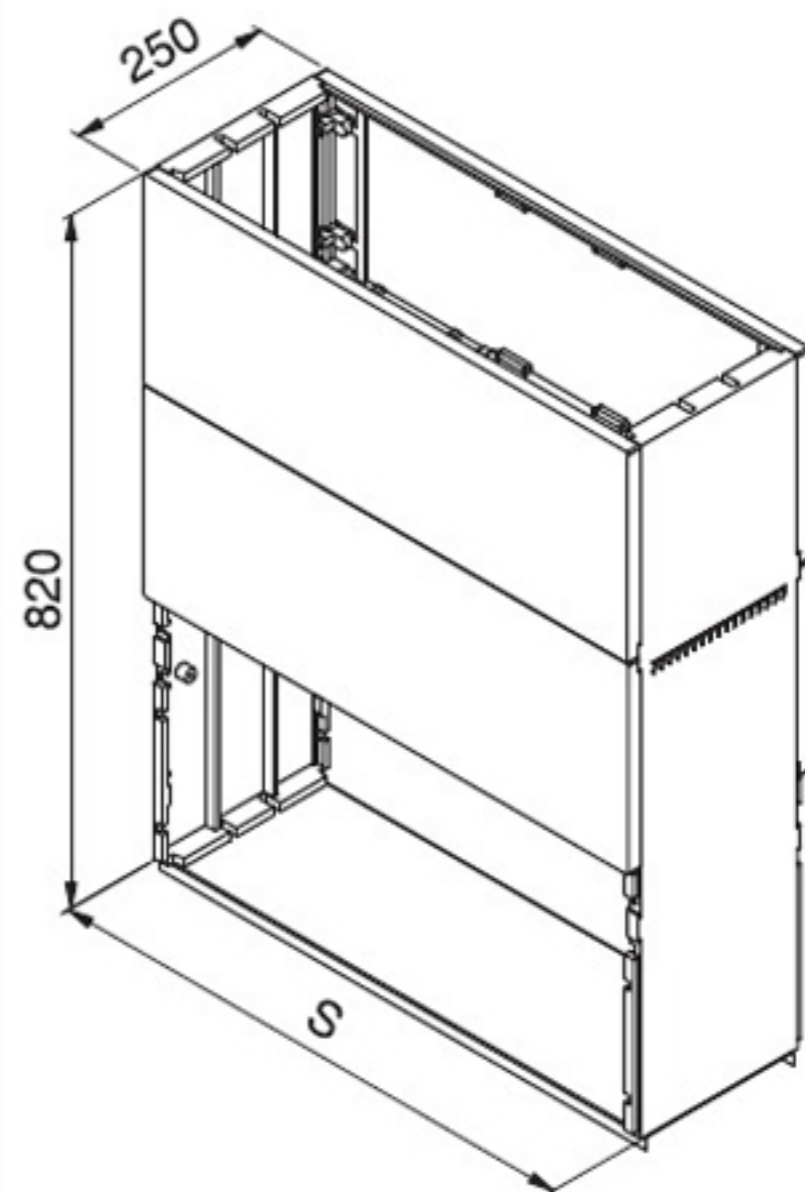

### Postamente PAFS ETI

Cod ETI	lățime x înălțime x adâncime 320 mm
105001259	P 397x870x320
105001260	P 529x870x320
105001261	P 662x870x320
105001262	P 794x329x320
105001263	P 1059x870x320

### Extensii PAFS ETI

Cod ETI	lățime x înălțime x adâncime 320 mm
105001279	E 397x239x320
105001280	E 529x239x320
105001281	E 662x239x320
105001282	E 794x239x320
105001282	E 1059x239x320

### Cutii PAFS ETI

Cod ETI	lățime x înălțime x adâncime 320 mm
105001058	C 397x854x325 (cu piulite spate)
105001066	C 529x854x325 (cu piulite spate)
105001082	C 662x854x325 (cu piulite spate)
105001114	C 794x854x325 (cu piulite spate)
105001134	C 1059x854x325 (cu piulite spate)

### Postamente PAFS ETI

Cod ETI	lățime x înălțime x adâncime 250 mm
105000209	P 265x820x250
105000210	P 397x820x250
105000211	P 529x820x250
105000212	P 662x820x250
105000213	P 794x820x250
105000299	P 1059x820x250