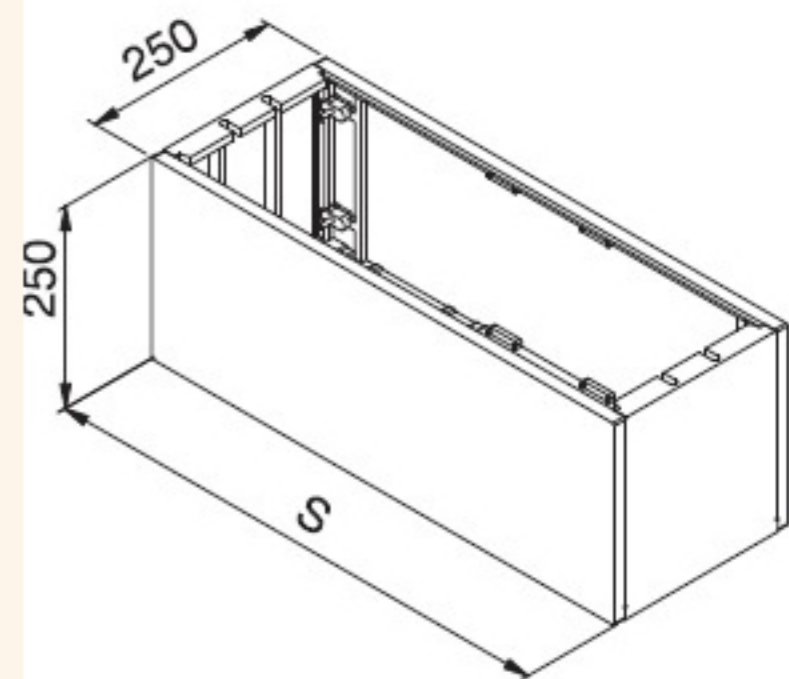

### Postamente PAFS ETI

Cod ETI	lățime x înălțime x adâncime 320 mm
105001259	P 397x870x320
105001260	P 529x870x320
105001261	P 662x870x320
105001262	P 794x329x320
105001263	P 1059x870x320

### Extensii PAFS ETI

Cod ETI	lățime x înălțime x adâncime 320 mm
105001279	E 397x239x320
105001280	E 529x239x320
105001281	E 662x239x320
105001282	E 794x239x320
105001282	E 1059x239x320

### Cutii PAFS ETI

Cod ETI	lățime x înălțime x adâncime 320 mm
105001058	C 397x854x325 (cu piulite spate)
105001066	C 529x854x325 (cu piulite spate)
105001082	C 662x854x325 (cu piulite spate)
105001114	C 794x854x325 (cu piulite spate)
105001134	C 1059x854x325 (cu piulite spate)

### Cutii speciale PAFS ETI

Cod ETI	lățime x înălțime x adâncime 250 mm
OT 25	C 260x500x250 complet echipată cu vizor și geam 4 module
OT 45	C 400x500x250 complet echipată cu vizor și geam 4 module