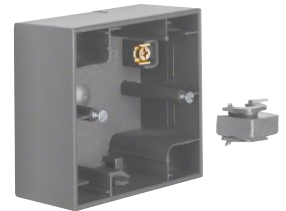

## Gehäuse AP polarweiß glänzend

Einbautiefe:

- 36 mm
- Einführung oben und unten möglich
  - mit Leitungs- und Kanaleinführung
  - zur Montage auf entflammbarem Untergrund geeignet
  - Passende Rohreinführungen und Ersatz für Leitungs- und Kanaleinführungen siehe Kapitel Trocken-Aufputzinstallation.
  - Mit den Aufputz-Gehäusen können Unterputz-Apparate zur Aufputz-Installation verwendet werden.

K.1 | K.5

Farbe		VPE	PrGr	Preis	Best.Nr.
<b>Berker K.1</b>					
polarweiß glänzend	1fach	10	B050	12,40 €/St	<b>10417009</b>
polarweiß glänzend	2fach senkrecht	2	B050	18,60 €/St	<b>10427009</b>
polarweiß glänzend	3fach senkrecht	5	B050	29,40 €/St	<b>10437009</b>
polarweiß glänzend	2fach waagrecht	5	B050	18,60 €/St	<b>10527009</b>
polarweiß glänzend	3fach waagrecht	5	B050	29,40 €/St	<b>10537009</b>

## Gehäuse AP anthrazit matt, lackiert

Einbautiefe:

- 36 mm
- Einführung oben und unten möglich
  - mit Leitungs- und Kanaleinführung
  - zur Montage auf entflammbarem Untergrund geeignet
  - Passende Rohreinführungen und Ersatz für Leitungs- und Kanaleinführungen siehe Kapitel Trocken-Aufputzinstallation.
  - Mit den Aufputz-Gehäusen können Unterputz-Apparate zur Aufputz-Installation verwendet werden.