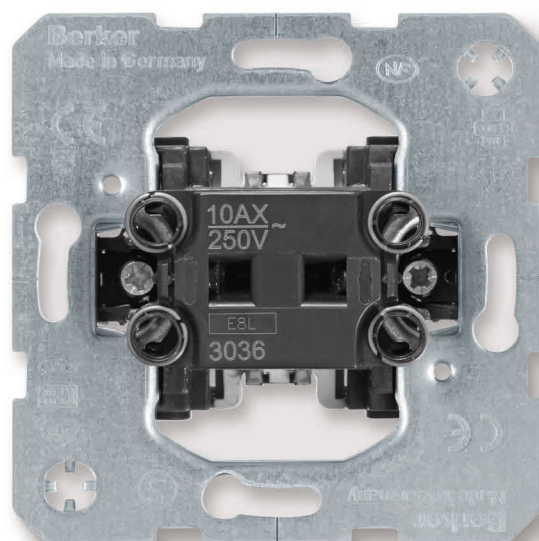

Mecanisme aparataj berker S.1 / B.x / Q.x / K.x / R.x

Înterupătoare și prize Berker

Produsele și soluțiile de control al iluminatului sunt perfect coordonate: adăugarea, înlocuirea și modernizarea sunt posibile în orice moment, fără a întâmpina dificultăți. Toate tastele, măștile și accesoriile din gama Berker se potrivesc mecanismelor. Design remarcabil combinat cu funcționalități fiabile și inteligente.

Mecanism priză difuzor și priză USB

457309

Mecanism priză difuzor

Caracteristici:

- Tensiune nominală 60V

- Cu terminale automate pe partea din față
- Cu terminale cu șurub pe partea din spate

	Amb.	Cod
Mecanism priză simplă, alb polar mat	10	457209
Mecanism priză simplă, antracit mat	10	457205
Mecanism priză dublă, alb polar mat	10	457309
Mecanism priză dublă, antracit mat	10	457305

260205

Mecanism priză USB

Caracteristici:

- Pentru încărcarea rapidă a dispozitivelor mobile
- 2 prize USB tip A
- Curent maxim de ieșire 3A
- Alimentare 100-240V ~

	Amb.	Cod
Priză USB, dublă, alb polar	1	★ 260209
Priză USB, dublă, antracit	1	★ 260205

10331909

10336089

10357009

10382089

Mască prize difuzor/priză USB

	Amb.	Cod
berker S.1 / B.3 / B.7		
alb polar, lucios	10	10338919
alb, lucios	10	10338912
alb polar, mat	10	10331909
antracit, mat	10	10331606
aluminu, mat	10	10331404
berker Q.1 / Q.3 / Q.7		
alb polar, catifelat	10	10336089
antracit, catifelat	10	10336086
aluminu, catifelat	10	10336084
berker K.1 / K.5		
alb polar, lucios	10	10357009
antracit, mat	10	10357006
aluminu	10	10357003
inox	10	10357004
berker R.1 / R.3 / R.8		
alb polar, lucios	10	10382089
negru, lucios	10	10382045