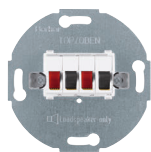

Mecanisme aparataj berker S.1 / B.x / Q.x / K.x / R.x

Înterupătoare și prize Berker

Produsele și soluțiile de control al iluminatului sunt perfect coordonate: adăugarea, înlocuirea și modernizarea sunt posibile în orice moment, fără a întâmpina dificultăți. Toate tastele, măștile și accesoriile din gama Berker se potrivesc mecanismelor. Design remarcabil combinat cu funcționalități fiabile și inteligente.

Mecanism priză difuzor și priză USB

457309

Mecanism priză difuzor

Caracteristici:

- Tensiune nominală 60V

- Cu terminale automate pe partea din față
- Cu terminale cu șurub pe partea din spate

	Amb.	Cod
Mecanism priză simplă, alb polar mat	10	457209
Mecanism priză simplă, antracit mat	10	457205
Mecanism priză dublă, alb polar mat	10	457309
Mecanism priză dublă, antracit mat	10	457305

260205

Mecanism priză USB

Caracteristici:

- Pentru încărcarea rapidă a dispozitivelor mobile
- 2 prize USB tip A
- Curent maxim de ieșire 3A
- Alimentare 100-240V ~

	Amb.	Cod
Priză USB, dublă, alb polar	1	★ 260209
Priză USB, dublă, antracit	1	★ 260205

10331909

10336089

10357009

10382089

Mască prize difuzor/priză USB

	Amb.	Cod
berker S.1 / B.3 / B.7		
alb polar, lucios	10	10338919
alb, lucios	10	10338912
alb polar, mat	10	10331909
antracit, mat	10	10331606
aluminu, mat	10	10331404
berker Q.1 / Q.3 / Q.7		
alb polar, catifelat	10	10336089
antracit, catifelat	10	10336086
aluminu, catifelat	10	10336084
berker K.1 / K.5		
alb polar, lucios	10	10357009
antracit, mat	10	10357006
aluminu	10	10357003
inox	10	10357004
berker R.1 / R.3 / R.8		
alb polar, lucios	10	10382089
negru, lucios	10	10382045