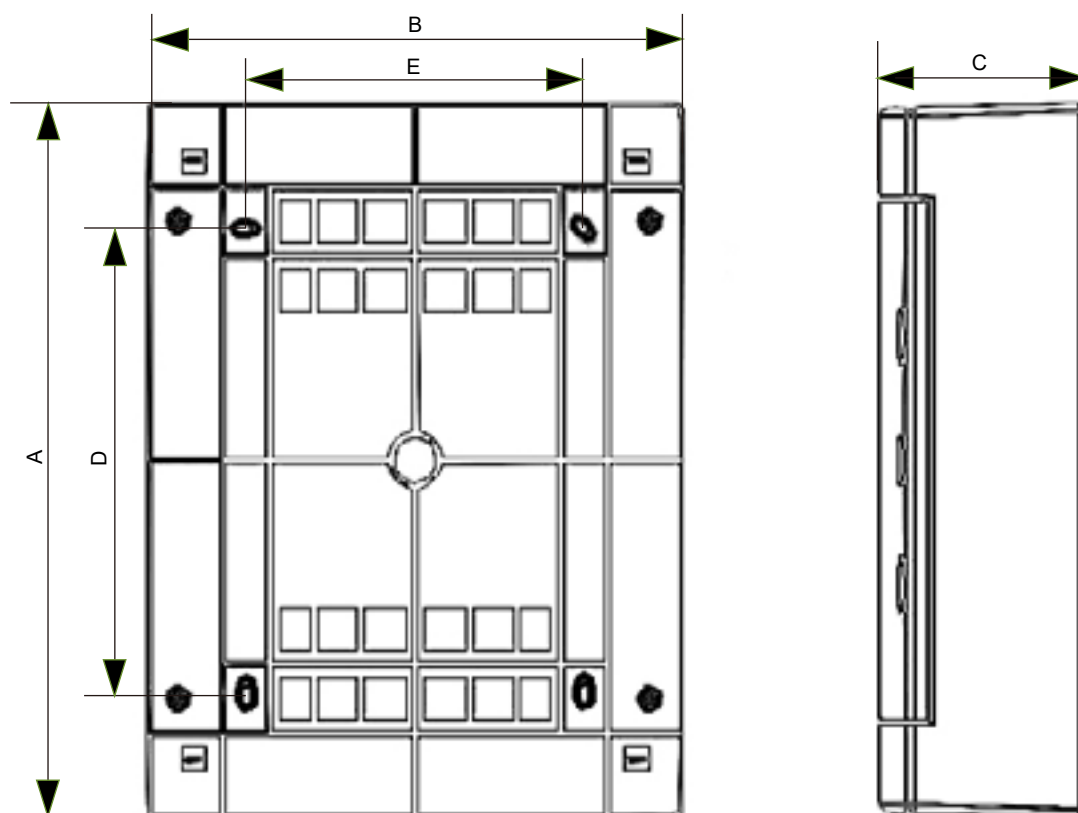

### Parametri generali

Cofret din plastic destinat aplicațiilor casnice

Montare aparentă

Livrarea include: carcasa, ușa, șina DIN, terminale N+PE, capac frontal detașabil, obturatoare pentru spațiile libere, material montaj

### Dimensiuni