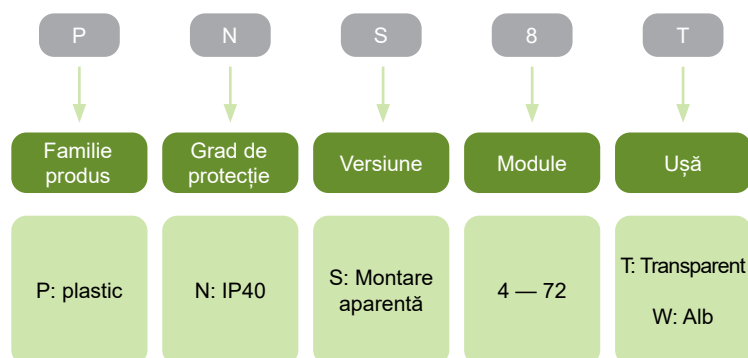

Codificare produs

Marcaje de certificare