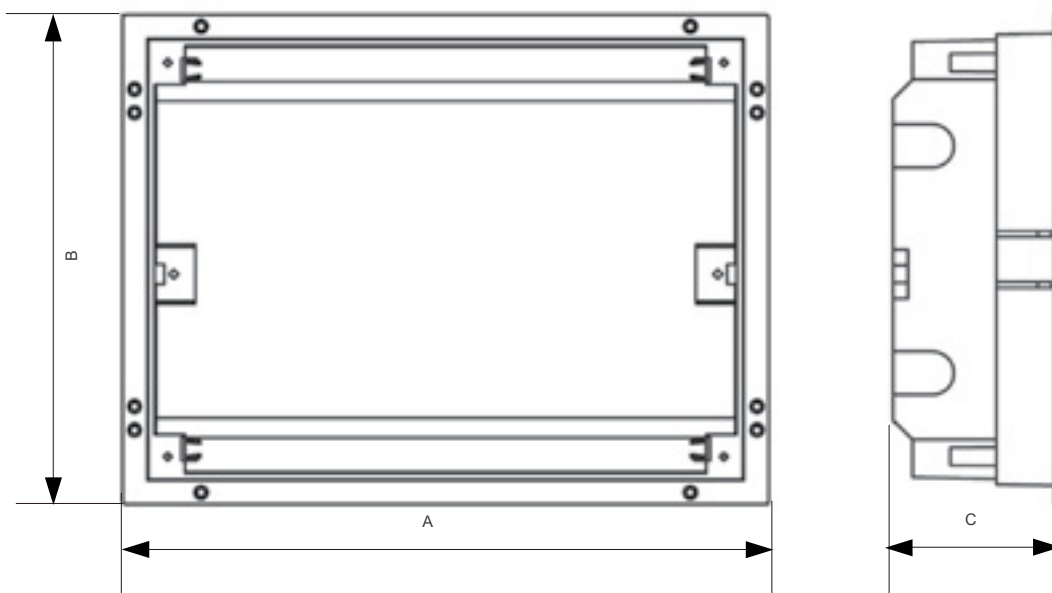

Date tehnice PXF

Cofret încastrat IP40 gama PXF

Dimensiuni

Dimensiuni

Tip	Dimensiuni [mm]		
	A	B	C
PXF 12T / PXF 12W	338	260	88
PXF 24T / PXF 24W	338	380	92
PXF 36T / PXF 36W	338	508	92