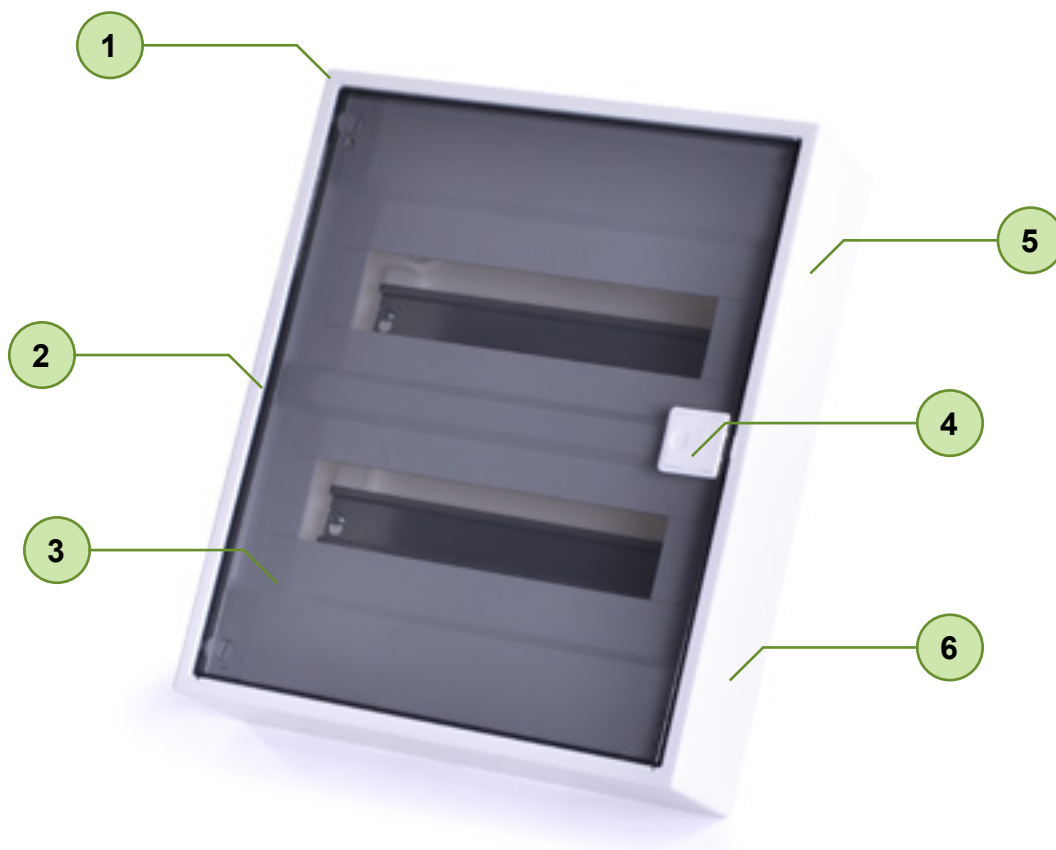

Cofrete de distribuție din PVC

Cofrete de distribuție din PVC

Detaliere produs

- 1 5 ani garanție
- 2 Versiune de montare aparentă și încastrată
- 3 Ușă transparentă și netedă
- 4 Gamă largă de accesorii și piese de schimb
- 5 Versiune specială pentru montaj încastrat
- 6 Versiune specială

Cofret încastrat IP40 gama PXF

- Cofret încastrat PXF
- Grad de protecție IP40
- 12 până la 36 module
- 1 până la 3 rânduri
- Ușă transparentă sau albă

Cofret încastrat PXF este destinat în principal pentru aplicații casnice. Modelul se potrivește pentru o montare încastrată. Livrarea include carcasa, șina DIN, terminale N+PE, obturatoare pentru spațiile libere, materiale de montaj.

Codificare produs

Marcaje de certificare

Cofret încastrat IP40 gama PXF

Cofret PXF cu ușă transparentă

- Montare încastrată
- 12 module pe rând
- 1 până la 3 rânduri
- Livrarea include carcasa, șina DIN, terminale N+PE, obturatoare pentru spațiile libere, materiale de montaj

Cofret din plastic pentru aplicații casnice

Montare încastrat

Livrarea include: carcasa, șina DIN, terminale N+PE, capac frontal detașabil, obturatoare pentru spațiile libere, materiale de montaj

Parametri electrici