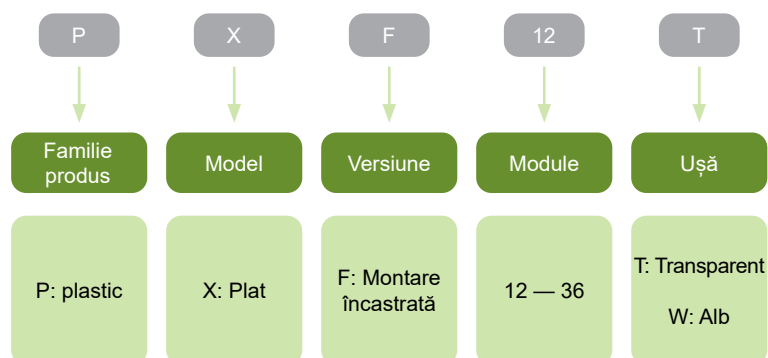

Cofrete de distribuție din PVC

Cofrete de distribuție din PVC

Detaliere produs

- 1 5 ani garanție
- 2 Versiune de montare aparentă și încastrată
- 3 Ușă transparentă și netedă
- 4 Gamă largă de accesorii și piese de schimb
- 5 Versiune specială pentru montaj încastrat
- 6 Versiune specială

Cofret încastrat IP40 gama PXF

- Cofret încastrat PXF
- Grad de protecție IP40
- 12 până la 36 module
- 1 până la 3 rânduri
- Ușă transparentă sau albă

Cofret încastrat PXF este destinat în principal pentru aplicații casnice. Modelul se potrivește pentru o montare încastrată. Livrarea include carcasa, șina DIN, terminale N+PE, obturatoare pentru spațiile libere, materiale de montaj.

Codificare produs

Marcaje de certificare

Cofret încastrat IP40 gama PXF

Cofret PXF cu ușă transparentă

- Montare încastrată
- 12 module pe rând
- 1 până la 3 rânduri
- Livrarea include carcasa, șina DIN, terminale N+PE, obturatoare pentru spațiile libere, materiale de montaj