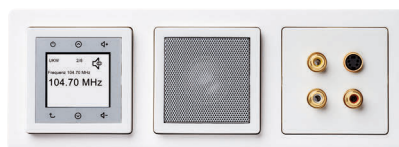

berker Q.1

Rame berker
S.1 / B.x / Q.x / K.x / R.x

Dimensiuni

Ramă 1 - aparat
L 80,5 x Î 80,5mm

Rame multiple, orizontal
2 - aparate, L 151,5 x Î 80,5mm
3 - aparate, L 222,5 x Î 80,5mm
4 - aparate, L 293,5 x Î 80,5mm
5 - aparate, L 364,5 x Î 80,5mm

Rame multiple, vertical
2 - aparate, L 80,5 x Î 151,5mm
3 - aparate, L 80,5 x Î 222,5mm
4 - aparate, L 80,5 x Î 293,5mm
5 - aparate, L 80,5 x Î 364,5mm