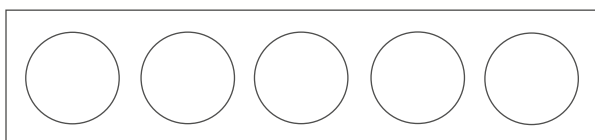

Alegerea este a ta!

berker R.3

Rame berker
S.1 / B.x / Q.x / K.x / R.x

Dimensiuni

Ramă 1 - aparat
L 81,2 x Î 81,2mm

Rame multiple, orizontal
2 - aparate, L 152,2 x Î 81,2mm
3 - aparate, L 223,2 x Î 81,2mm
4 - aparate, L 294,2 x Î 81,2mm
5 - aparate, L 365,2 x Î 81,2mm

Rame multiple, vertical
2 - aparate, L 81,2 x Î 152,2mm
3 - aparate, L 81,2 x Î 223,2mm
4 - aparate, L 81,2 x Î 294,2mm
5 - aparate, L 81,2 x Î 365,2mm

Rame berker
S.1 / B.x / Q.x / K.x / R.x

Culoare/ material rame