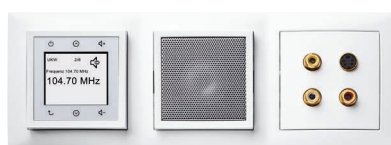

Rame

berker S.1 / B.x /
Q.x / K.x / R.x

berker S.1

Rame berker
S.1 / B.x / Q.x / K.x / R.x

Dimensiuni

Ramă 1 - aparat
L 80,5 x Î 80,5mm

Rame multiple, orizontal
2 - aparate, L 151,5 x Î 80,5mm
3 - aparate, L 223 x Î 80,5mm
4 - aparate, L 294 x Î 80,5mm
5 - aparate, L 365 x Î 80,5mm

Rame multiple, vertical
2 - aparate, L 80,5 x Î 151,5mm
3 - aparate, L 80,5 x Î 223mm
4 - aparate, L 80,5 x Î 294mm
5 - aparate, L 80,5 x Î 365mm

Design
Award
Winner
2000

Rame berker
S.1 / B.x / Q.x / K.x / R.x

Culoare rame / taste

Culoare	
alb polar, lucios	RAL9010
alb, lucios	RAL1013
alb polar, mat	RAL9010
antracit, mat	RAL7021
aluminiu, mat	RAL9006
roșu, lucios	RAL3003

10118989

10118982

10119909

10119949

10119939