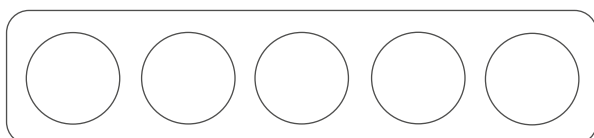

berker R.1

Rame berker
S.1 / B.x / Q.x / K.x / R.x

Dimensiuni

Ramă 1 - aparat
L 81,2 x Î 81,2mm

Rame multiple, orizontal
2 - aparate, L 152,2 x Î 81,2mm
3 - aparate, L 223,2 x Î 81,2mm
4 - aparate, L 294,2 x Î 81,2mm
5 - aparate, L 365,2 x Î 81,2mm

Rame multiple, vertical
2 - aparate, L 81,2 x Î 152,2mm
3 - aparate, L 81,2 x Î 223,2mm
4 - aparate, L 81,2 x Î 294,2mm
5 - aparate, L 81,2 x Î 365,2mm

product
design award

2013

reddot design award
winner 2013