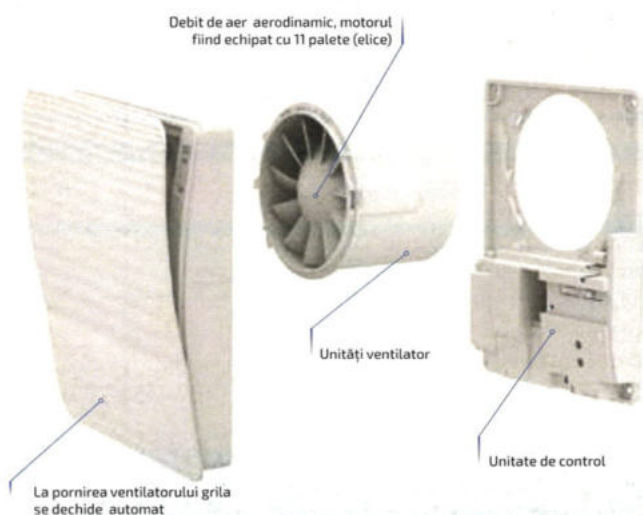

Ventilatoare cu debit de aer ridicat

Echipate cu 5 palete, rotor cu aerodinamică mai bună. Ventilatoare cu o presurizare mai bună.

Alacsony feszültségű ventilátorok 12 voltos AC tápegység

Ventilatoare de joasă tensiune Sursă de alimentare AC de 12 V

Echipat cu temporizator (reglabil pentru un interval între 2-30min)

Echipat cu intrerupător tip șnur

Echipat cu senzor de mișcare

Echipat cu supapa non-retur

Informații suplimentare:

- Nivel de presiune sonoră la 3 m distanță: până la 40 dBA
- Temperatura de operare a ventilatoarelor: 0-45° C
- Pentru ventilatoarele echipate cu temporizator de întârziere este necesară o fază suplimentară
- Unele produse sunt disponibile în următoarele culori: negru, maro, imitație de lemn, bej, gri, zinc.
- Garanție: 2 ani (versiunea cu rulmenți 5 ani, versiunile cu motoare liniștite 10 ani)

Seria de Ventilatoare cu Styl, declansare si deschidere automata

NOU!

- Grilacu deschidere automata „Inovativa ”
- Design elegant
- Nivel de zgomot scazut
- IP 44-Nivel de protectie
- Carcasa, rotorul și panoul frontal sunt de înaltă calitate, durabile din plastic rezistent la UV
- Operație silențioasă, performanță ridicată
- Consum redus de energie
- Durată de viață lungă; 40000 ore non-stop
- Incorporat - termopozitor și senzor de umiditate