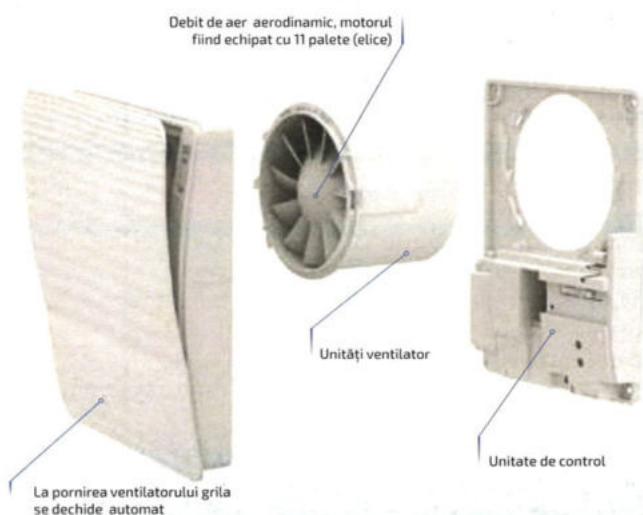

Ventilatoare cu debit de aer ridicat

Echiptate cu 5 palete, rotor cu aerodinamică mai bună. Ventilatoare cu o presurizare mai bună.

Alacsony feszültségű ventilátorok 12 voltos AC tápegység

Ventilatoare de joasă tensiune Sursă de alimentare AC de 12 V

Echipat cu temporizator (reglabil pentru un interval între 2-30min)

Echipat cu intrerupător tip șnur

Echipat cu senzor de mișcare

Echipat cu supapa non-retur

Informații suplimentare:

- Nivel de presiune sonoră la 3 m distanță: până la 40 dBA
- Temperatura de operare a ventilatoarelor: 0-45° C
- Pentru ventilatoarele echipate cu temporizator de întârziere este necesară o fază suplimentară
- Unele produse sunt disponibile în următoarele culori: negru, maro, imitație de lemn, bej, gri, zinc.
- Garanție: 2 ani (versiunea cu rulmenți 5 ani, versiunile cu motoare liniștite 10 ani)

Seria de Ventilatoare cu Styl , declansare si deschidere automata

NOU!

- Grilacu deschidere automata „Inovativa ”
- Design elegant
- Nivel de zgomot scazut
- IP 44-Nivel de protectie
- Carcasa, rotorul și panoul frontal sunt de înaltă calitate , durabile din plastic rezistent la UV
- Operație silențioasă , performanță ridicată
- Consum redus de energie
- Durată de viață lungă; 40000 ore non-stop
- Incorporat - termopozitor și senzor de umiditate