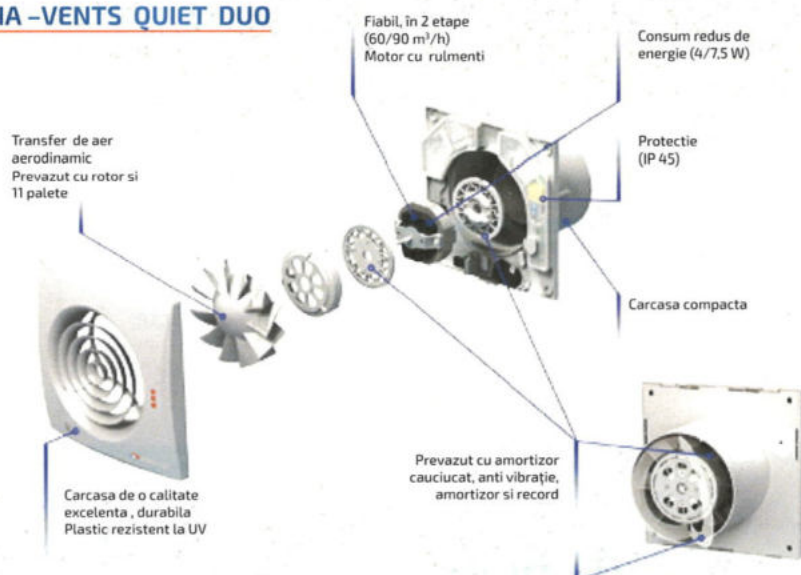

Echipat cu temporizator (reglabil pentru un interval între 2-30min)

Echipat cu intrerupător tip șnur

Echipat cu senzor de mișcare

Echipat cu supapa non-retur

Informații suplimentare:

- Nivel de presiune sonoră la 3 m distanță: până la 40 dBA
- Temperatura de operare a ventilatoarelor: 0-45° C
- Pentru ventilatoarele echipate cu temporizator de întârziere este necesară o fază suplimentară
- Unele produse sunt disponibile în următoarele culori: negru, maro, imitație de lemn, bej, gri, zinc.
- Garanție: 2 ani (versiunea cu rulmenți 5 ani, versiunile cu motoare liniștite 10 ani)

Ventilatoare cu un consum redus de energie si nivel scăzut de zgomot

SERIA -VENTS QUIET DUO

- Echipat cu motor reglabil două viteze (60/90 m³/h)
- Motor Silentios cu capacitate mare
- Debit mare de aer
- Durată lungă de viață, echipat cu rulmenți, fără întreținere pana la 40.000 de ore
- Consum redus de energie (4/7,5W)
- Nivel de zgomot redus (22/25 dBA)
- Protectie IP 45
- Motor economic
- Echipat cu supapa anti retur
- LED- incorporat

Seria- QUIET DUO

LED-incorporat

Tip

- Vents 100 Quiet Duo
- Vents 100 Quiet Duo T
- Vents 100 Quiet Duo TH
- Vents 125 Quiet Duo

NOU!

- Echipat cu motor reglabil , două viteze (60/90 m³/h)
- Carcasa, rotorul și panoul frontal , sunt de înaltă calitate , durabile fabricat din plastic rezistent la UV
- Consum redus de energie (4 W)
- Echipat cu racord anti retur
- Durată lungă de viață, fără întreținere pana la 40.000 de ore
- Echipat cu motor reglabil , două viteze maximum 100 m³/h