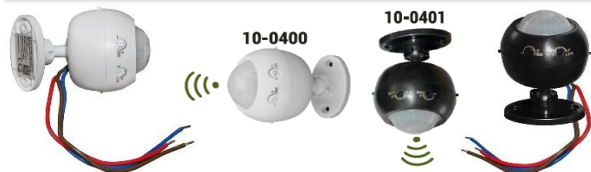

# Senzori De Miscare

"Glob"  
aparent  
L:100mm  
W:86mm  
h:75mm

unghi detectie: 180°  
distanța detectie max.: 12m  
inaltime de montare: 1.8-2.5m  
reglaj lux (3-2000)  
reglaj timp (10sec. - 7 min.)  
max. 1200W (6A)

COD		DENUMIRE	max.Amper	PACK. (buc)
dablerom	producator			
00-592	10-0502	"Glob" - alb	6A	3/45

230V IP44

aparent  
L:123mm  
W:72mm  
h:80mm

unghi detectie: 180°  
distanța detectie max.: 12m  
inaltime de montare: 1.8-2.5m  
reglaj lux (10-2000)  
reglaj timp (10sec. - 8min.)  
max. 1000W (5A)

COD		DENUMIRE	max.Amper	PACK. (buc)
dablerom	producator			
00-590	10-0500	alb	5A	3/45
00-591	10-0501	negru	5A	3/45

230V IP44

"mini Glob"  
aparent  
L:75mm  
W:47mm

unghi detectie: 360°  
distanța detectie max.: 8m  
inaltime de montare: 2-4m  
reglaj lux (3-2000)  
reglaj timp (10sec. - 7min.)  
max. 1200W (6A)

COD		DENUMIRE	max.Amper	PACK. (buc)
dablerom	producator			
10-0400	10-0400	mini Glob - alb	6A	6/108
10-0401	10-0401	mini Glob - negru	6A	6/108

230V IP20

"Sferic"  
aparent  
L:80mm  
W:55mm

unghi detectie: 180°  
distanța detectie max.: 12m  
inaltime de montare: 1.8-2.5m  
reglaj lux (3-2000)  
reglaj timp (10sec. - 15min.)  
max. 2000W (10A)