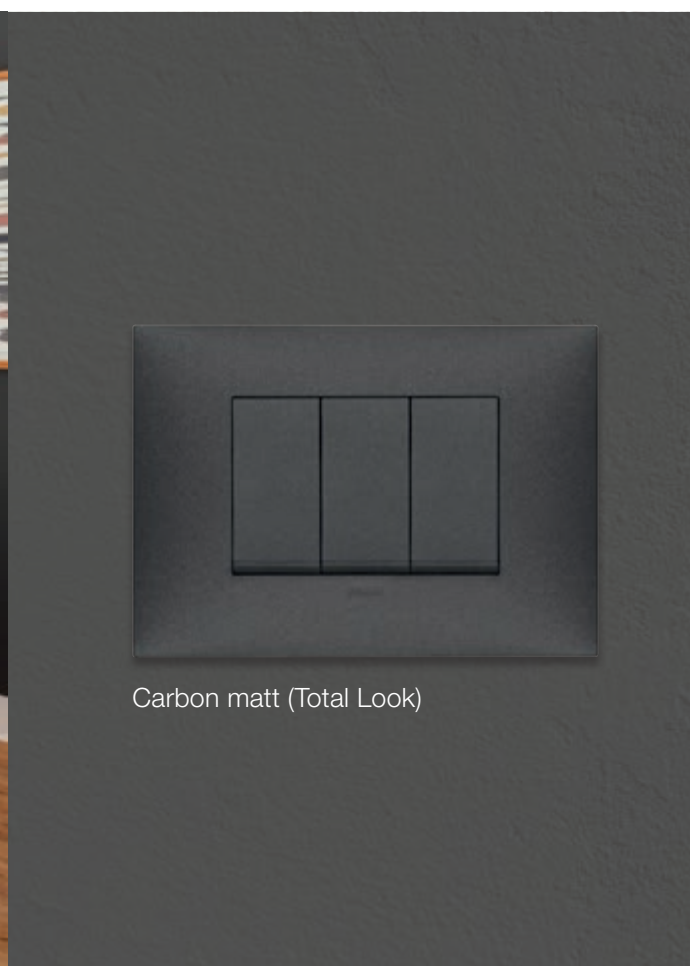

NEVE UP

Matt painted technopolymer

Matt white

Matt dove grey

Cover plates: guideline

| 3-blank-module | 4-module | 7-module | 2+2-module (between centres 71 mm) | 2+2+2-module (between centres 71 mm) | 2+2+2+2-module (between centres 71 mm) |
|-----------------------------------------------------------------------------------|-----------------------------------------------------------------------------------|-----------------------------------------------------------------------------------|-----------------------------------------------------------------------------------|-------------------------------------------------------------------------------------|-------------------------------------------------------------------------------------|
|  |  |  |  |  |  |
| 09670.01 | 09674.01 | 09677.01 | 09664.01 | 09666.01 | 09668.01 |
| 09670.02 | 09674.02 | 09677.02 | 09664.02 | 09666.02 | 09668.02 |
| 09670.03 | 09674.03 | 09677.03 | 09664.03 | 09666.03 | 09668.03 |
| 09670.04 | 09674.04 | 09677.04 | 09664.04 | 09666.04 | 09668.04 |
| 09670.11 | 09674.11 | 09677.11 | 09664.11 | 09666.11 | 09668.11 |
| 09670.12 | 09674.12 | 09677.12 | 09664.12 | 09666.12 | 09668.12 |
| 09670.13 | 09674.13 | 09677.13 | 09664.13 | 09666.13 | 09668.13 |
| 09670.14 | 09674.14 | 09677.14 | 09664.14 | 09666.14 | 09668.14 |
| 09670.21 | 09674.21 | 09677.21 | 09664.21 | 09666.21 | 09668.21 |
| 09670.22 | 09674.22 | 09677.22 | 09664.22 | 09666.22 | 09668.22 |
| 09670.23 | 09674.23 | 09677.23 | 09664.23 | 09666.23 | 09668.23 |
| 09670.24 | 09674.24 | 09677.24 | 09664.24 | 09666.24 | 09668.24 |