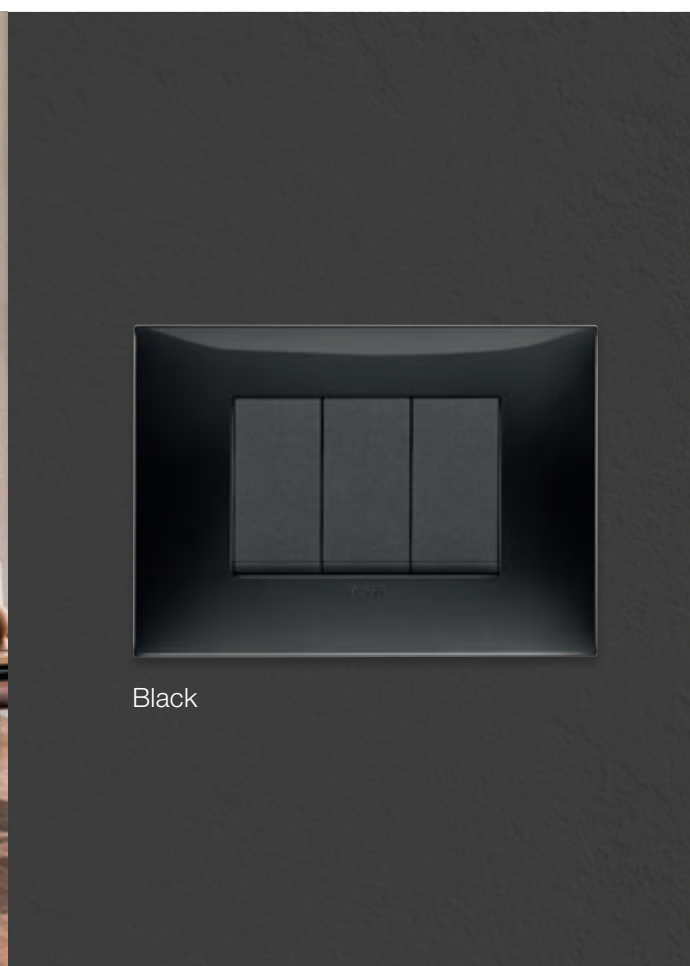

NEVE UP

Glossy technopolymer

White (Total Look)

Ivory

Cover plates: guideline

	1-central-module	2-module	1-central-module	2-separate-module	2-central-module	3-module
						
Glossy (Technopolymer)						
 White (Total Look)	09661.01	09662.01	09671.01	09679.01	09672.01	09673.01
 Ivory	09661.02	09662.02	09671.02	09679.02	09672.02	09673.02
 Slate grey	09661.03	09662.03	09671.03	09679.03	09672.03	09673.03
 Black	09661.04	09662.04	09671.04	09679.04	09672.04	09673.04
Matt (Matt painted technopolymer)						
 Matt white	09661.11	09662.11	09671.11	09679.11	09672.11	09673.11
 Matt dove grey	09661.12	09662.12	09671.12	09679.12	09672.12	09673.12
 Matt clay	09661.13	09662.13	09671.13	09679.13	09672.13	09673.13
 Carbon matt (Total Look)	09661.14	09662.14	09671.14	09679.14	09672.14	09673.14
Metal (Metallic painted technopolymer)						
 Matt silver	09661.21	09662.21	09671.21	09679.21	09672.21	09673.21
 Matt nickel	09661.22	09662.22	09671.22	09679.22	09672.22	09673.22
 Matt titanium	09661.23	09662.23	09671.23	09679.23	09672.23	09673.23
 Matt copper	09661.24	09662.24	09671.24	09679.24	09672.24	09673.24