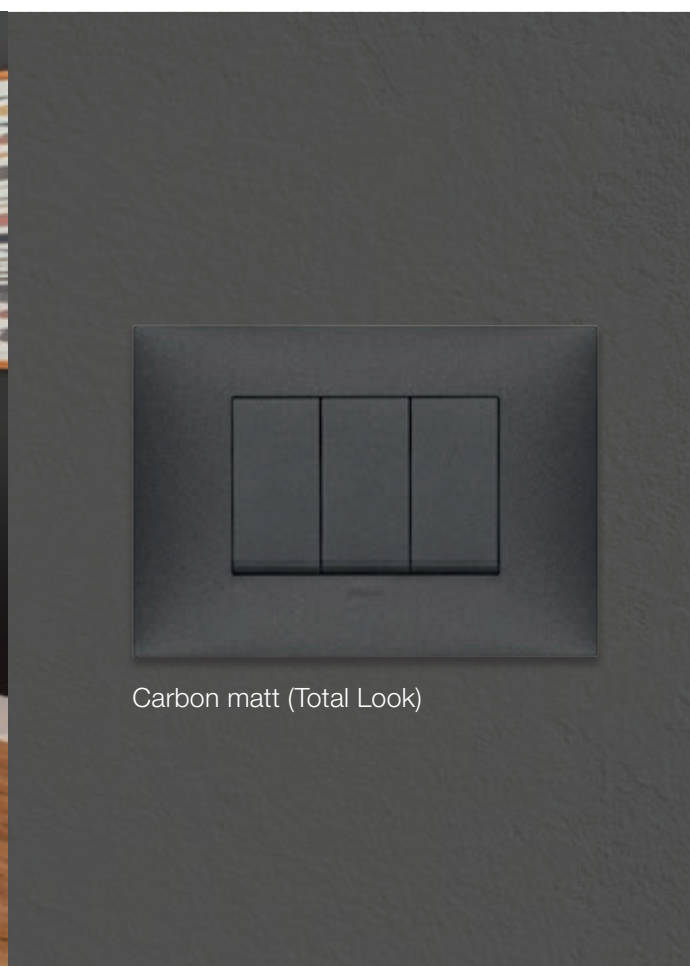

NEVE UP

Matt painted technopolymer

Matt white

Matt dove grey

Matt clay

Carbon matt (Total Look)

Cover plates: guideline

	1-central-module	2-module	1-central-module	2-separate-module	2-central-module	3-module
						
Glossy (Technopolymer)						
 White (Total Look)	09661.01	09662.01	09671.01	09679.01	09672.01	09673.01
 Ivory	09661.02	09662.02	09671.02	09679.02	09672.02	09673.02
 Slate grey	09661.03	09662.03	09671.03	09679.03	09672.03	09673.03
 Black	09661.04	09662.04	09671.04	09679.04	09672.04	09673.04
Matt (Matt painted technopolymer)						
 Matt white	09661.11	09662.11	09671.11	09679.11	09672.11	09673.11
 Matt dove grey	09661.12	09662.12	09671.12	09679.12	09672.12	09673.12
 Matt clay	09661.13	09662.13	09671.13	09679.13	09672.13	09673.13
 Carbon matt (Total Look)	09661.14	09662.14	09671.14	09679.14	09672.14	09673.14
Metal (Metallic painted technopolymer)						
 Matt silver	09661.21	09662.21	09671.21	09679.21	09672.21	09673.21
 Matt nickel	09661.22	09662.22	09671.22	09679.22	09672.22	09673.22
 Matt titanium	09661.23	09662.23	09671.23	09679.23	09672.23	09673.23
 Matt copper	09661.24	09662.24	09671.24	09679.24	09672.24	09673.24