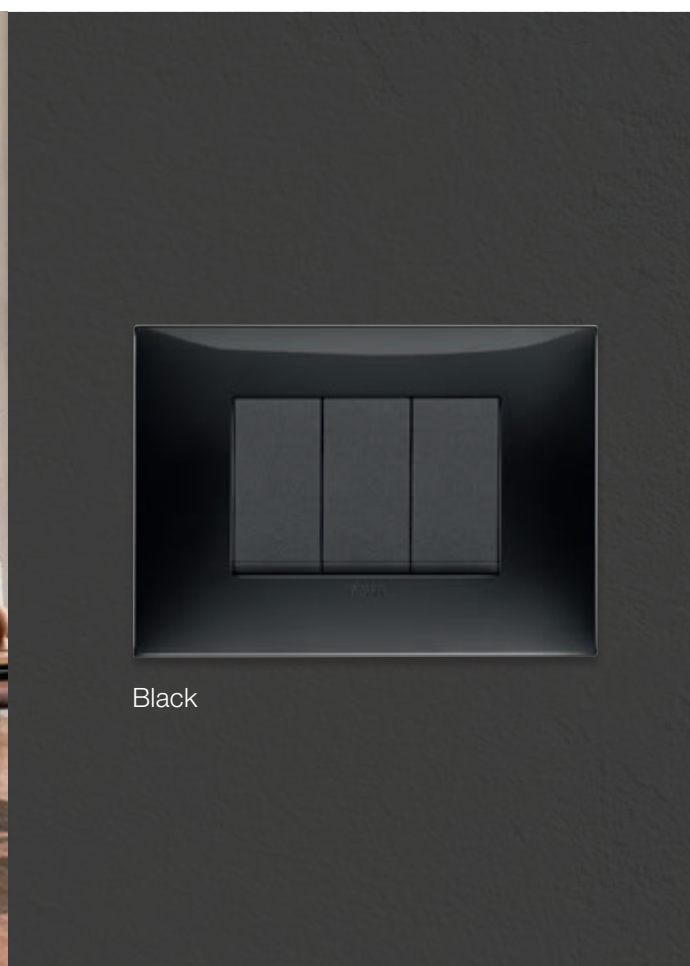

NEVE UP

Glossy technopolymer

White (Total Look)

Ivory

Cover plates: guideline

3-blank-module	4-module	7-module	2+2-module (between centres 71 mm)	2+2+2-module (between centres 71 mm)	2+2+2+2-module (between centres 71 mm)
					
09670.01	09674.01	09677.01	09664.01	09666.01	09668.01
09670.02	09674.02	09677.02	09664.02	09666.02	09668.02
09670.03	09674.03	09677.03	09664.03	09666.03	09668.03
09670.04	09674.04	09677.04	09664.04	09666.04	09668.04
09670.11	09674.11	09677.11	09664.11	09666.11	09668.11
09670.12	09674.12	09677.12	09664.12	09666.12	09668.12
09670.13	09674.13	09677.13	09664.13	09666.13	09668.13
09670.14	09674.14	09677.14	09664.14	09666.14	09668.14
09670.21	09674.21	09677.21	09664.21	09666.21	09668.21
09670.22	09674.22	09677.22	09664.22	09666.22	09668.22
09670.23	09674.23	09677.23	09664.23	09666.23	09668.23
09670.24	09674.24	09677.24	09664.24	09666.24	09668.24

Types of mounting

Module	Box	Frame	Cover plate*
3	 <p>4x2" mounting box</p>	 <p>09613 3-module</p>	 <p>09673... 3-module. Dimensions: 120x86x8,5 mm</p>
	 <p>V71303 For masonry GW 650 °C, light blue V71303.AU GW 960 °C, black</p>  <p>V71703 For hollow walls, GW 850 °C, light blue</p>	 <p>09623 3-module, to use for installation of Plana devices</p>	 <p>09670... Blank module. Dimensions: 120x86x9,8 mm</p>
4	 <p>V71304 For masonry GW 650 °C, light blue V71304.AU GW 960 °C, black</p>  <p>V71704 For hollow walls, GW 850 °C, light blue</p>	 <p>09614 4-module</p>	 <p>09674... 4-module. Dimensions: 142,4x86x8,4 mm</p>
7	 <p>V71306 For masonry GW 650 °C, light blue V71306.AU GW 960 °C, black</p>  <p>V71706 For hollow walls, GW 850 °C, light blue</p>	 <p>09617 7-module</p>	 <p>09677... 7-module. Dimensions: 210x86x8,4 mm</p>