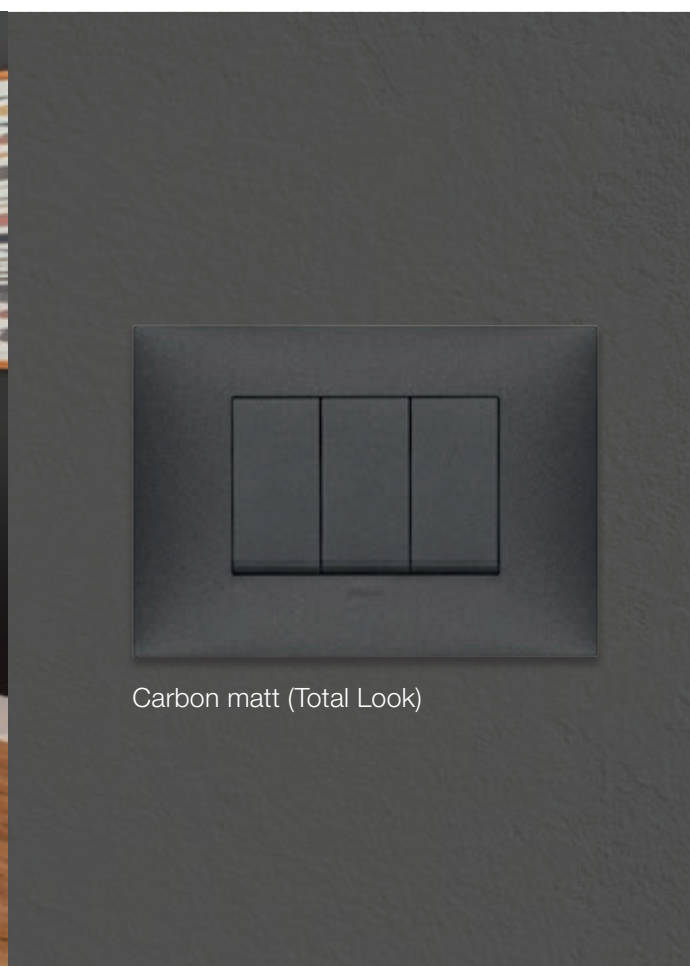

NEVE UP

Matt painted technopolymer

Matt white

Matt dove grey

Matt clay

Carbon matt (Total Look)

Cover plates: guideline

3-blank-module	4-module	7-module	2+2-module (between centres 71 mm)	2+2+2-module (between centres 71 mm)	2+2+2+2-module (between centres 71 mm)
					
09670.01	09674.01	09677.01	09664.01	09666.01	09668.01
09670.02	09674.02	09677.02	09664.02	09666.02	09668.02
09670.03	09674.03	09677.03	09664.03	09666.03	09668.03
09670.04	09674.04	09677.04	09664.04	09666.04	09668.04
09670.11	09674.11	09677.11	09664.11	09666.11	09668.11
09670.12	09674.12	09677.12	09664.12	09666.12	09668.12
09670.13	09674.13	09677.13	09664.13	09666.13	09668.13
09670.14	09674.14	09677.14	09664.14	09666.14	09668.14
09670.21	09674.21	09677.21	09664.21	09666.21	09668.21
09670.22	09674.22	09677.22	09664.22	09666.22	09668.22
09670.23	09674.23	09677.23	09664.23	09666.23	09668.23
09670.24	09674.24	09677.24	09664.24	09666.24	09668.24

71 mm between centres installation

		Cover plate*
		<p>09661... 1-central-module. Dimensions: 86x86x8,8 mm</p>
		<p>09662... 2-module. Dimensions: 86x86x8,5 mm</p>
<p>2 x 09602.1 2-module, with claws</p>	<p>2 x 09603.1 2-module, without screws</p>	<p>09664... 4-module (2+2), for horizontal and vertical installation. Dimensions: 157x86x8,5 mm</p>
<p>3 x 09602.1 2-module, with claws</p>	<p>3 x 09603.1 2-module, without screws</p>	<p>09666... 6-module (2+2+2), for horizontal and vertical installation. Dimensions: 228x86x8,5 mm</p>
<p>4 x 09602.1 2-module, with claws</p>	<p>4 x 09603.1 2-module, without screws</p>	<p>09668... 8-module (2+2+2+2), for horizontal and vertical installation. Dimensions: 299x86x8,5 mm</p>