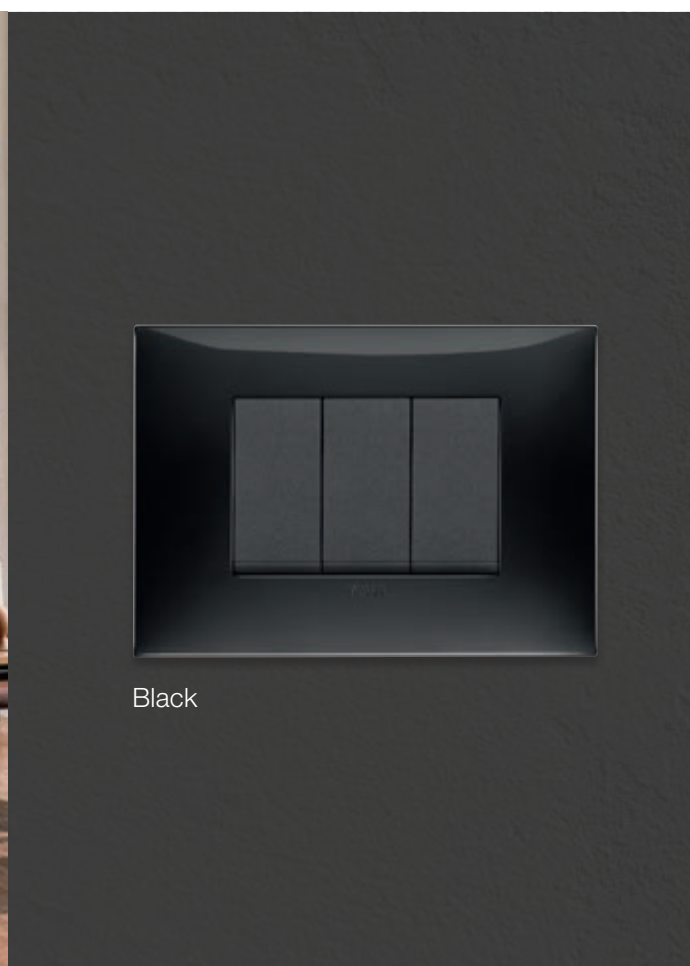

# NEVE UP

Glossy technopolymer

White (Total Look)

Ivory

## Cover plates: guideline

3-blank-module	4-module	7-module	2+2-module (between centres 71 mm)	2+2+2-module (between centres 71 mm)	2+2+2+2-module (between centres 71 mm)
					
09670.01	09674.01	09677.01	09664.01	09666.01	09668.01
09670.02	09674.02	09677.02	09664.02	09666.02	09668.02
09670.03	09674.03	09677.03	09664.03	09666.03	09668.03
09670.04	09674.04	09677.04	09664.04	09666.04	09668.04
09670.11	09674.11	09677.11	09664.11	09666.11	09668.11
09670.12	09674.12	09677.12	09664.12	09666.12	09668.12
09670.13	09674.13	09677.13	09664.13	09666.13	09668.13
09670.14	09674.14	09677.14	09664.14	09666.14	09668.14
09670.21	09674.21	09677.21	09664.21	09666.21	09668.21
09670.22	09674.22	09677.22	09664.22	09666.22	09668.22
09670.23	09674.23	09677.23	09664.23	09666.23	09668.23
09670.24	09674.24	09677.24	09664.24	09666.24	09668.24

		Cover plate*
		<p><b>09661...</b> 1-central-module. Dimensions: 86x86x8,8 mm</p>
		<p><b>09662...</b> 2-module. Dimensions: 86x86x8,5 mm</p>
<p><b>2 x 09602.1</b> 2-module, with claws</p>	<p><b>2 x 09603.1</b> 2-module, without screws</p>	<p><b>09664...</b> 4-module (2+2), for horizontal and vertical installation. Dimensions: 157x86x8,5 mm</p>
<p><b>3 x 09602.1</b> 2-module, with claws</p>	<p><b>3 x 09603.1</b> 2-module, without screws</p>	<p><b>09666...</b> 6-module (2+2+2), for horizontal and vertical installation. Dimensions: 228x86x8,5 mm</p>
<p><b>4 x 09602.1</b> 2-module, with claws</p>	<p><b>4 x 09603.1</b> 2-module, without screws</p>	<p><b>09668...</b> 8-module (2+2+2+2), for horizontal and vertical installation. Dimensions: 299x86x8,5 mm</p>