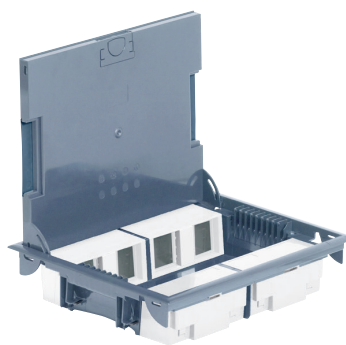

Doze de pardoseală cu montaj îngropat cu înălțime reglabilă

0 896 05

0 896 11 echipată cu prize Mosaic

Doze de pardoseală cu montaj îngropat cu înălțime redusă

0 896 26

Caracteristici tehnice consultați e-catalog

Amb.	Ref.	Cu înălțime reglabilă de la 75 la 105 mm
		Pentru pardoseli tehnice sau înălțate de la 75 la 105 mm Conform: EN 60-670 și EN 50085-2-2 Conexiuni pentru postul de lucru, cu suporturi din metal sau plastic Se livrează cu capac reversibil din inox sau cu capac pentru mochetă Poziționarea aparatului pe orizontală: - înălțime reglabilă de la 75 la 105 mm - separare perfectă a cablurilor - permite intrarea a 2 tuburi flexibile Ø20 mm - distanțate unele de altele pentru o conexiune optimă cu toate prizele - se pot eticheta - deschidere ușoară prin intermediul unui inel și menținere în poziție deschisă în timpul conectării Se echipează cu aparataj Mosaic
1	0 896 05	12 module Cu capac inox Gri RAL 7031
1	0 896 06	Cu capac pentru mochetă Gri RAL 7031
1	0 896 07	Cu capac pentru mochetă Bej RAL 1019
1	0 896 10	18 module Cu capac inox Gri RAL 7031
1	0 896 11	Cu capac pentru mochetă Gri RAL 7031
1	0 896 12	Cu capac pentru mochetă Bej RAL 1019
1	0 896 15	24 module Cu capac inox Gri RAL 7031
1	0 896 16	Cu capac pentru mochetă Gri RAL 7031
1	0 896 17	Cu capac pentru mochetă Bej RAL 1019