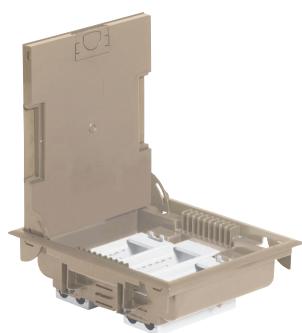

Doze de pardoseală cu montaj îngropat cu înălțime reglabilă

0 896 05

0 896 11 echipată cu prize Mosaic

Doze de pardoseală cu montaj îngropat cu înălțime redusă

0 896 26

Caracteristici tehnice consultați e-catalog

Amb.	Ref.	Cu înălțime reglabilă de la 75 la 105 mm
		Pentru pardoseli tehnice sau înălțate de la 75 la 105 mm Conform: EN 60-670 și EN 50085-2-2 Conexiuni pentru postul de lucru, cu suporturi din metal sau plastic Se livrează cu capac reversibil din inox sau cu capac pentru mochetă Poziționarea aparatului pe orizontală: - înălțime reglabilă de la 75 la 105 mm - separare perfectă a cablurilor - permite intrarea a 2 tuburi flexibile Ø20 mm - distanțate unele de altele pentru o conexiune optimă cu toate prizele - se pot eticheta - deschidere ușoară prin intermediul unui inel și menținere în poziție deschisă în timpul conectării Se echipează cu aparataj Mosaic
1	0 896 05	12 module Cu capac inox Gri RAL 7031
1	0 896 06	Cu capac pentru mochetă Gri RAL 7031
1	0 896 07	Cu capac pentru mochetă Bej RAL 1019
1	0 896 10	18 module Cu capac inox Gri RAL 7031
1	0 896 11	Cu capac pentru mochetă Gri RAL 7031
1	0 896 12	Cu capac pentru mochetă Bej RAL 1019
1	0 896 15	24 module Cu capac inox Gri RAL 7031
1	0 896 16	Cu capac pentru mochetă Gri RAL 7031
1	0 896 17	Cu capac pentru mochetă Bej RAL 1019