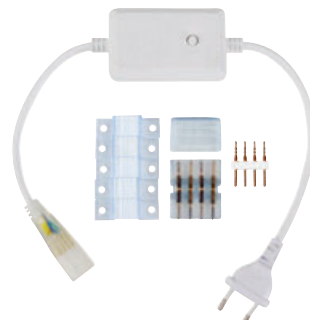

RGB RF CONTROLLER

220V / 50-60Hz

VOLGA RGB RF1	COLORADO & GANJ RGB RF1	NEOLED RGB RF1
081-004-0013	081-006-0013	081-010-0013
10 mm	12 mm	10 mm
3x1A, For Max.750W		

VOLGA RGB RF2	COLORADO & GANJ RGB RF2	NEOLED RGB RF2
081-004-0014	081-006-0014	081-010-0014
10 mm	12 mm	10 mm
3x3A, For Max.1500W		

RGB RF CONTROLLER / SOCKET SET / RGB SOCKET SET

SOCKET SET

- 1 pcs 6A Socket (220V-)
- 1 pcs Connector
- 1 pcs Middle Plug
- 1 pcs End Cap
- 5 pcs Silicon Clips

VOLGA SOCKET	COLORADO SOCKET	GANJ SOCKET	NEOLED SOCKET	NEOLED/SLIM SOCKET
081-004-0011	081-006-0011	081-009-0011	081-010-0011	081-010-0015
8 mm	10 mm	12 mm	6 mm	5 mm

RGB SOCKET SET

- 1 pcs 6A 8 Function Socket (220V-)
- 1 pcs Connector
- 1 pcs Middle Plug
- 1 pcs End Cap
- 5 pcs Silicon Clips

VOLGA RGB SOCKET	COLORADO RGB SOCKET	GANJ RGB SOCKET	NEOLED RGB SOCKET
081-004-0012	081-006-0012	081-009-0012	081-010-0012
10 mm	12 mm	12 mm	10 mm