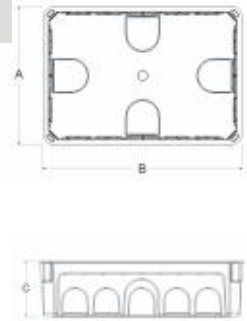

Doze de conexiune

Ultra

COD	TIP	DIMENSIUNI mm	CULOARE	U.M.	AMBALARE (Cutie)
08-21003-080	ULTRA 80x80	80x80x45	PORTOCALIU	BUC	50
08-21004-105	ULTRA 105x105	105x105x45	PORTOCALIU	BUC	40
08-21005-155	ULTRA 155x105	105x155x45	PORTOCALIU	BUC	30
08-21006-125	ULTRA 155x125	125x155x50	PORTOCALIU	BUC	40
08-21007-190	ULTRA 190x145	145x190x50	PORTOCALIU	BUC	20
08-21008-290	ULTRA 290x145	145x290x50	PORTOCALIU	BUC	10
08-13135-003	ULTRA H 130x130	130x130x55	ROȘU	BUC	44
08-16166-004	ULTRA H 160x160	160x160x65	ROȘU	BUC	20
08-20207-005	ULTRA H 200x200	200x200x70	ROȘU	BUC	12