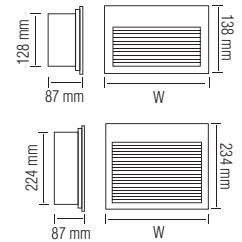

**HORUZ ELECTRIC**

Inground & Recessed Type LED Lamp

- 220-240V / 50-60Hz
- Aluminium + Stainless Steel
- Average Life: 50.000 Hrs

SEDEF
PERLE

OLTU
AMBER

BERİL
PERA

| | SEDEF | PERLE | OLTU | AMBER | BERİL | PERA |
|---------------|----------------------------|----------------------------|----------------------------|----------------------------|----------------------------|----------------------------|
| | 079-015-0002 | 079-021-0002 | 079-016-0002 | 079-022-0002 | 079-017-0002 | 079-023-0002 |
| Power | : 1.6 W | : 1.2 W | : 1.6 W | : 1.2 W | : 1.6 W | : 1.2 W |
| Luminous Flux | : 90 lm | : 72 lm | : 90 lm | : 72 lm | : 90 lm | : 72 lm |
| Sizes (mm) | : A: 45 B: 58 C: 70 D: 170 | : A: 31 B: 58 C: 45 D: 110 | : A: 45 B: 58 C: 70 D: 170 | : A: 31 B: 58 C: 45 D: 110 | : A: 45 B: 58 C: 70 D: 170 | : A: 31 B: 58 C: 45 D: 110 |

INGROUND & RECESSED TYPE LED LAMP

KUVAR**KALSİT****OPAL****KORNET****GRANİT****PIRLANTA**

- 220-240V / 50-60Hz
- Average Life: 50.000 Hrs

| | KUVAR | KALSİT | OPAL | KORNET | GRANİT | PIRLANTA |
|---------------|--------------|--------------|--------------|--------------|--------------|--------------|
| | 079-006-0002 | 079-007-0002 | 079-008-0003 | 079-009-0002 | 079-010-0002 | 079-011-0003 |
| Power | : 1.5 W | : 1.8 W | : 2.7 W | : 1.5 W | : 1.8 W | : 2.7 W |
| Luminous Flux | : 90 lm | : 105 lm | : 160 lm | : 90 lm | : 105 lm | : 160 lm |
| Width (mm) | : W: 95 | : W: 140 | : W: 185 | : W: 95 | : W: 140 | : W: 185 |