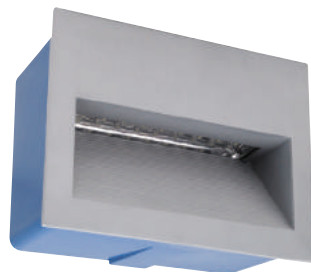

KUVAR	KALSİT	OPAL	KORNET	GRANİT	PIRLANTA
	079-006-0002	079-007-0002	079-008-0003	079-009-0002	079-010-0002	079-011-0003
Power	: 1.5 W	: 1.8 W	: 2.7 W	: 1.5 W	: 1.8 W	: 2.7 W
Luminous Flux	: 90 lm	: 105 lm	: 160 lm	: 90 lm	: 105 lm	: 160 lm
Width (mm)	: W: 95	: W: 140	: W: 185	: W: 95	: W: 140	: W: 185