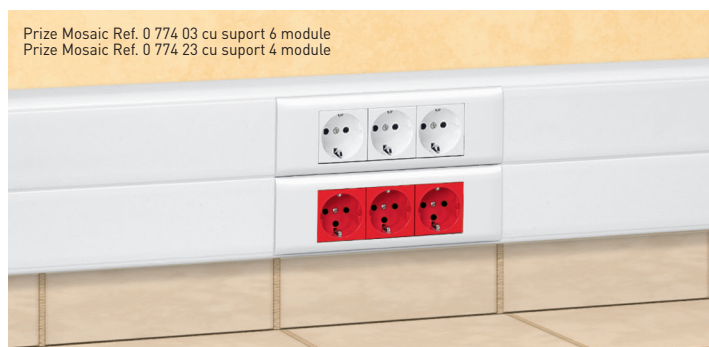

Prize program Mosaic™

Amb.	Ref.		Prize pentru jgheaburi DLP - standard german	
	Alb	T	Borne automate	
10	0 774 01	0 774 21		2P+⊥
10	0 774 02	0 774 22		2 x 2P+⊥
10	0 774 03	0 774 23		3 x 2P+⊥
5	0 774 04	0 774 24		4 x 2P+⊥
				2P+⊥
10	0 774 11			2 x 2P+⊥
10	0 774 12			3 x 2P+⊥
5	0 774 14			4 x 2P+⊥

Amb.	Ref.		Prize pentru jgheaburi DLP - standard german (continuare)	
	Alb	T	Borne cu șuruburi	
10	0 776 01	0 776 21		2P+⊥
10	0 776 02	0 776 22		2 x 2P+⊥
10	0 776 03	0 776 23		3 x 2P+⊥
5	0 776 04	0 776 24		4 x 2P+⊥
				2P+⊥
10	0 776 11			2 x 2P+⊥
10	0 776 12			3 x 2P+⊥
5	0 776 14			4 x 2P+⊥

10	0 502 99	Adaptor Adaptor pentru prize Se montează prin lipire fixă pentru a permite conectarea la priză