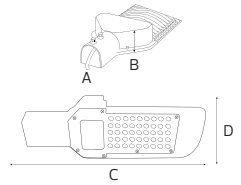

ORLANDO

- 85-265V / 50-60Hz
- Average Life: 30.000 Hrs
- 6400K

BLACK

SMD LED

	ORLANDO-20	ORLANDO-30	ORLANDO-50	ORLANDO-100	ORLANDO-150	ORLANDO-200
	074-005-0020	074-005-0030	074-005-0050	074-005-0100	074-005-0150	074-005-0200
Power	: 20 W	: 30 W	: 50 W	: 100 W	: 150 W	: 200 W
Luminous Flux	: 1726 lm	: 2829 lm	: 4953 lm	: 8923 lm	: 15061 lm	: 17594 lm
Sizes (mm)	: A:40 B:55 C:315 D:105	: A:40 B:55 C:355 D:125	: A:40 B:55 C:405 D:165	: A:60 B:75 C:620 D:220	: A:60 B:75 C:690 D:250	: A:60 B:85 C:740 D:275