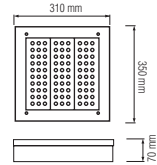

- 100-240V / 50-60Hz
- 6400K
- 110W
- 11000 lm
- Average Life: 50.000 Hrs