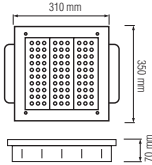

- 100-240V / 50-60Hz
- 6400K
- 110W
- 11000 lm
- Average Life: 50.000 Hrs