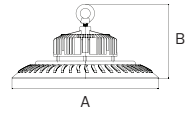

ARTEMIS

- 160-250V / 50-60Hz
- Average Life: 30.000 Hrs
- 6400K
- Aluminium Die Casting Body

	ARTEMIS-50	ARTEMIS-100	ARTEMIS-150	ARTEMIS-200
	063-003-0050	063-003-0100	063-003-0150	063-003-0200
Power	50 W	100 W	150 W	200 W
Luminous Flux	5000 lm	10000 lm	15000 lm	20000 lm
Sizes (mm)	A: 230 B: 120	A: 290 B: 120	A: 350 B: 120	A: 400 B: 120