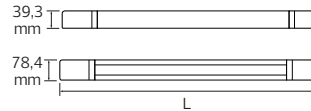

NEHIR

- 170-265V/50-60Hz
- Average Life: 30.000 Hrs
- 6400K

SMD LED

NEHIR-18	NEHIR-36	NEHIR-45
059-003-0018	059-003-0036	059-003-0045

Power	: 18 W	36 W	45 W
Luminous Flux	: 1440 lm	2880 lm	3600 lm
Length (mm)	: L: 652	L: 1262	L: 1562