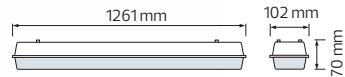

### PROMASTER

- 175-250V / 50-60Hz
- Max. 2x40W
- For 120 cm double side energized LED Tubes
- LED Tube not included

LED TUBE FIXTURE

057-001-1060	057-001-2060	057-001-1120	057-001-2120
--------------	--------------	--------------	--------------

Power	: Max. 2x18W	Max. 2x20W	Max. 40W	Max. 2x40W
Lamp Holder	: T8	2xT8	T8	2xT8
Sizes (mm)	: A: 670 B: 65 C: 65	A: 670 B: 95 C: 65	A: 1280 B: 65 C: 65	A: 1280 B: 95 C: 65