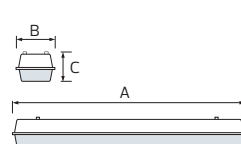

057-001-1060	057-001-2060	057-001-1120	057-001-2120
--------------	--------------	--------------	--------------

Power	: Max. 2x18W	Max. 2x20W	Max. 40W	Max. 2x40W
Lamp Holder	: T8	2xT8	T8	2xT8
Sizes (mm)	: A: 670 B: 65 C: 65	A: 670 B: 95 C: 65	A: 1280 B: 65 C: 65	A: 1280 B: 95 C: 65