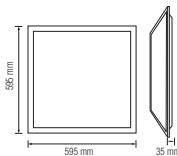

Inside of Product