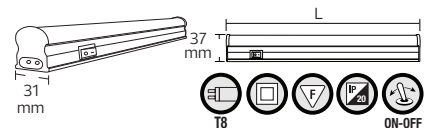

OMEGA

- 176-265V / 50-60Hz
- Average Life: 20.000 Hrs
- 6400K

LINKABLE

SMD LED

	OMEGA-6	OMEGA-9	OMEGA-12	OMEGA-16
	052-002-0030	052-002-0060	052-002-0090	052-002-0120
Power :	6 W	9 W	12 W	16 W
Luminous Flux :	273 lm	538 lm	898 lm	1136 lm
Length (mm) :	L: 285	L: 535	L: 855	L: 1155

ALFA

- 220-240V / 50-60Hz

ALFA-6	ALFA-8	ALFA-13	ALFA-28
053-001-0006	053-001-0008	053-001-0013	053-001-0028

Power :	6 W	8 W	13 W	28 W
Length (mm) :	L: 267	L: 343	L: 573	L: 1200

BETA

- 220-240V / 50-60Hz

BETA-18	BETA-36
053-002-0018	053-002-0036

Power :	18 W	36 W
Length (mm) :	L: 668	L: 1280