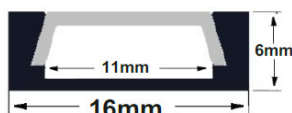

Radiator

- Utilizare : pentru instalarea si racirea benzilor cu LED / - Montare : Aparent

COD dablerom	TIP	PACK. (buc)
05-30-540	profil - racitor din aluminiu - L:1m W:13mm h:3mm	5/200
05-30-5402	profil - racitor din aluminiu - L:2m W:13mm h:3mm	5/125

Aparent

(pentru benzi max. 11mm)

Profil:

- Utilizare : pentru instalarea si racirea benzilor cu LED
- Material : Aluminiu
- Montare : Aparent

COD dablerom	TIP	PACK. (buc)
05-30-550	profil din aluminiu aparent - L:1m - ARGINTIU	5/100
05-30-551	dispersor transparent - L:1m	5/200
05-30-552	dispersor mat - L:1m	5/200
05-30-05502	profil din aluminiu aparent - L:2m - ARGINTIU	5/50
05-30-05512	dispersor transparent - L:2m	5/200
05-30-05522	dispersor mat - L:2m	5/200
05-30-553	capac terminal cu gaura - ARGINTIU	10
05-30-554	capac terminal - ARGINTIU	10
05-30-555	clema de fixare - TRANSPARENT	10