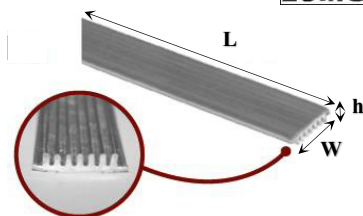

Radiator

- Utilizare : pentru instalarea si racirea benzilor cu LED / - Montare : Aparent

COD dablerom	TIP	PACK. (buc)
05-30-540	profil - racitor din aluminiu - L:1m W:13mm h:3mm	5/200
05-30-5402	profil - racitor din aluminiu - L:2m W:13mm h:3mm	5/125

Aparent

(pentru benzi max. 11mm)

Profil:

- Utilizare : pentru instalarea si racirea benzilor cu LED
- Material : Aluminiu
- Montare : Aparent

COD dablerom	TIP	PACK. (buc)
05-30-550	profil din aluminiu aparent - L:1m - ARGINTIU	5/100
05-30-551	dispersor transparent - L:1m	5/200
05-30-552	dispersor mat - L:1m	5/200
05-30-05502	profil din aluminiu aparent - L:2m - ARGINTIU	5/50
05-30-05512	dispersor transparent - L:2m	5/200
05-30-05522	dispersor mat - L:2m	5/200
05-30-553	capac terminal cu gaura - ARGINTIU	10
05-30-554	capac terminal - ARGINTIU	10
05-30-555	clema de fixare - TRANSPARENT	10

COD dablerom	TIP	PACK. (buc)
05-30-055020	profil din aluminiu aparent - L:2m - ALB	5/50
05-30-05512	dispersor transparent - L:2m	5/200
05-30-05522	dispersor mat - L:2m	5/200
05-30-05530	capac terminal cu gaura - ALB	10
05-30-05540	capac terminal - ALB	10
05-30-555	clema de fixare - TRANSPARENT	10

COD dablerom	TIP	PACK. (buc)
05-30-055021	profil din aluminiu aparent - L:2m - NEGRU	5/50
05-30-055221	dispersor NEGRU - L:2m	5/200
05-30-05531	capac terminal cu gaura - NEGRU	10
05-30-05541	capac terminal - NEGRU	10
05-30-05551	clema de fixare - NEGRU	10