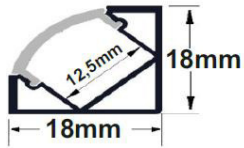

Aparent la 90° "Colt"

(pentru benzi max. 12mm)

Profil:

- Utilizare : pentru instalarea si racirea benzilor cu LED
- Material : Aluminiu
- Montare : Aparent la 90°

COD dablerom	TIP	PACK. (buc)
05-30-570	profil din aluminiu aparent la 90° - L:1m - ARGINTIU	5/60
05-30-571	dispersor transparent "colt" - L:1m	5/200
05-30-572	dispersor mat "colt" - L:1m	5/500
05-30-05702	profil din aluminiu aparent la 90° - L:2m - ARGINTIU	5/40
05-30-05712	dispersor transparent "colt" - L:2m	5/200
05-30-05722	dispersor mat "colt" - L:2m	5/200
05-30-573	capac terminal cu gaura "colt" - ARGINTIU	10
05-30-574	capac terminal "colt" - ARGINTIU	10
05-30-575	clema de fixare "colt" - TRANSPARENT	10

COD dablerom	TIP	PACK. (buc)
05-30-057020	profil din aluminiu aparent la 90° - L:2m - ALB	5/40
05-30-05712	dispersor transparent "colt" - L:2m	5/200
05-30-05722	dispersor mat "colt" - L:2m	5/200
05-30-05730	capac terminal cu gaura "colt" - ALB	10
05-30-05740	capac terminal "colt" - ALB	10
05-30-575	clema de fixare "colt" - TRANSPARENT	10