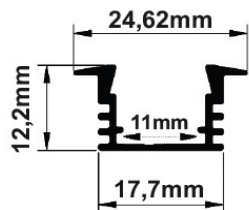

# Ingropat Adanc

(pentru benzi max. 11mm)

Profil:

- Utilizare : pentru instalarea si racirea benzilor cu LED
- Material : Aluminiu
- Montare : Ingropat

COD dablerom	TIP	PACK. (buc)
05-30-056002	profil din aluminiu Ingropat adanc - <b>L:2m</b> - ARGINTIU	5/50
05-30-055012	dispersor transparent - <b>L:2m</b>	5/200
05-30-055022	dispersor mat - <b>L:2m</b>	5/200
05-30-056003	capac terminal cu gaura - ARGINTIU	10
05-30-056004	capac terminal - ARGINTIU	10

COD dablerom	TIP	PACK. (buc)
05-30-0560020	profil din aluminiu Ingropat adanc - <b>L:2m</b> - ALB	5/50
05-30-055012	dispersor transparent - <b>L:2m</b>	5/200
05-30-055022	dispersor mat - <b>L:2m</b>	5/200
05-30-0560030	capac terminal cu gaura - ALB	10
05-30-0560040	capac terminal - ALB	10

COD dablerom	TIP	PACK. (buc)
05-30-0560021	profil din aluminiu Ingropat adanc - <b>L:2m</b> - NEGRU	5/50
05-30-05600221	dispersor NEGRU - <b>L:2m</b>	5/200
05-30-0560031	capac terminal cu gaura - NEGRU	10
05-30-0560041	capac terminal - NEGRU	10