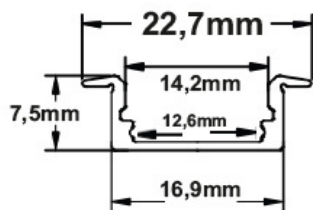

# Ingropat Lat

(pentru benzi max. 12mm)

Profil:

- Utilizare : pentru instalarea si racirea benzilor cu LED
- Material : Aluminiu
- Montare : Ingropat

COD dablerom	TIP	PACK. (buc)
05-30-055602	profil din aluminiu Ingropat lat - <b>L:2m</b> - ARGINTIU	5/50
05-30-055612	dispersor transparent lat - <b>L:2m</b>	5/200
05-30-055622	dispersor mat lat - <b>L:2m</b>	5/200
05-30-05563	capac terminal cu gaura lat - ARGINTIU	10
05-30-05564	capac terminal lat - ARGINTIU	10

COD dablerom	TIP	PACK. (buc)
05-30-0556020	profil din aluminiu Ingropat lat - <b>L:2m</b> - ALB	5/50
05-30-055612	dispersor transparent lat - <b>L:2m</b>	5/200
05-30-055622	dispersor mat lat - <b>L:2m</b>	5/200
05-30-0556030	capac terminal cu gaura lat - ALB	10
05-30-0556040	capac terminal lat - ALB	10

COD dablerom	TIP	PACK. (buc)
05-30-0556021	profil din aluminiu Ingropat lat - <b>L:2m</b> - NEGRU	5/50
05-30-0556221	dispersor NEGRU lat - <b>L:2m</b>	5/200
05-30-055631	capac terminal cu gaura lat - NEGRU	10
05-30-055641	capac terminal lat - NEGRU	10