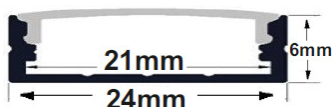

## Aparent Lat "Dublu"

(pentru 2 benzi max. 21mm)

Profil:

- Utilizare : pentru instalarea si racirea benzilor cu LED
- Material : Aluminiu
- Montare : Aparent

| COD dablerom | TIP   | PACK. (buc) |
|--------------|---|-------------|
| 05-30-580    | profil din aluminiu aparent lat "dublu" - <b>L:1m</b> | 5/150       |
| 05-30-581    | dispersor transparent lat "dublu" - <b>L:1m</b>       | 5/200       |
| 05-30-582    | dispersor mat lat "dublu" - <b>L:1m</b>               | 5/200       |
| 05-30-583    | capac terminal cu gaura lat "dublu"                   | 10          |
| 05-30-584    | capac terminal lat "dublu"                            | 10          |
| 05-30-585    | clema de fixare                                       | 10          |