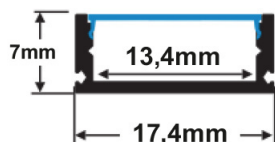

## Aparent Lat

(pentru benzi max. 13mm)

Profil:

- Utilizare : pentru instalarea si racirea benzilor cu LED
- Material : Aluminiu
- Montare : Aparent

| COD dablerom | TIP  | PACK. (buc) |
|--------------|--|-------------|
| 05-30-055502 | profil din aluminiu aparent lat - <b>L:2m</b> - ARGINTIU | 5/50        |
| 05-30-055512 | dispersor transparent lat - <b>L:2m</b>                  | 5/200       |
| 05-30-055522 | dispersor mat lat - <b>L:2m</b>                          | 5/200       |
| 05-30-05553  | capac terminal cu gaura lat - ARGINTIU                   | 10          |
| 05-30-05554  | capac terminal lat - ARGINTIU                            | 10          |
| 05-30-05555  | clema de fixare - TRANSPARENT                            | 10          |