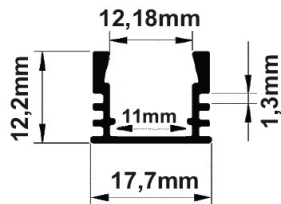

Aparent Adanc

(pentru benzi max. 11mm)

Profil:

- Utilizare : pentru instalarea si racirea benzilor cu LED
- Material : Aluminiu
- Montare : Aparent

COD dablerom	TIP	PACK. (buc)
05-30-055002	profil din aluminiu aparent adanc - L:2m - ARGINTIU	5/50
05-30-055012	dispersor transparent - L:2m	5/200
05-30-055022	dispersor mat - L:2m	5/200
05-30-055003	capac terminal cu gaura - ARGINTIU	10
05-30-055004	capac terminal - ARGINTIU	10
05-30-055005	clema de fixare - TRANSPARENT	10

COD dablerom	TIP	PACK. (buc)
05-30-0550020	profil din aluminiu aparent adanc - L:2m - ALB	5/50
05-30-055012	dispersor transparent - L:2m	5/200
05-30-055022	dispersor mat - L:2m	5/200
05-30-0550030	capac terminal cu gaura - ALB	10
05-30-0550040	capac terminal - ALB	10
05-30-055005	clema de fixare - TRANSPARENT	10

COD dablerom	TIP	PACK. (buc)
05-30-0550021	profil din aluminiu aparent adanc - L:2m - NEGRU	5/50
05-30-0550221	dispersor NEGRU - L:2m	5/200
05-30-0550031	capac terminal cu gaura - NEGRU	10
05-30-0550041	capac terminal - NEGRU	10
05-30-0550051	clema de fixare - NEGRU	10