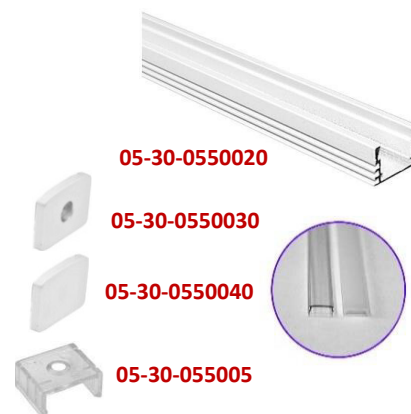

05-30-0550020

05-30-0550030

05-30-0550040

05-30-055005