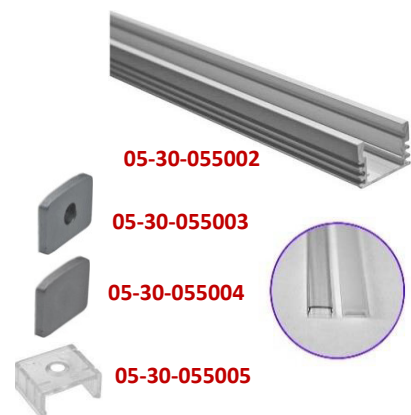

Aparent Adanc

(pentru benzi max. 11mm)

Profil:

- Utilizare : pentru instalarea si racirea benzilor cu LED
- Material : Aluminiu
- Montare : Aparent

COD dablerom	TIP	PACK. (buc)
05-30-055002	profil din aluminiu aparent adanc - L:2m - ARGINTIU	5/50
05-30-055012	dispersor transparent - L:2m	5/200
05-30-055022	dispersor mat - L:2m	5/200
05-30-055003	capac terminal cu gaura - ARGINTIU	10
05-30-055004	capac terminal - ARGINTIU	10
05-30-055005	clema de fixare - TRANSPARENT	10

COD dablerom	TIP	PACK. (buc)
05-30-0550020	profil din aluminiu aparent adanc - L:2m - ALB	5/50
05-30-055012	dispersor transparent - L:2m	5/200
05-30-055022	dispersor mat - L:2m	5/200
05-30-0550030	capac terminal cu gaura - ALB	10
05-30-0550040	capac terminal - ALB	10
05-30-055005	clema de fixare - TRANSPARENT	10

COD dablerom	TIP	PACK. (buc)
05-30-0550021	profil din aluminiu aparent adanc - L:2m - NEGRU	5/50
05-30-0550221	dispersor NEGRU - L:2m	5/200
05-30-0550031	capac terminal cu gaura - NEGRU	10
05-30-0550041	capac terminal - NEGRU	10
05-30-0550051	clema de fixare - NEGRU	10