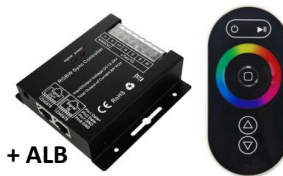

RGB + ALB
30-381224 "TOUCH"
reglaj cu telecomanda(RF) - 32A
Telecomanda poate functiona cu mai
multe receptoare simultan in functie de
setarile efectuate

COD dablerom	CURENT (A)	TENSIIUNE/PUTERE		DIMENSIUNI			PACK. (buc)
		1 (V)/(W)	2 (V)/(W)	L (mm)	W (mm)	h (mm)	
05-050	6A	12VDC / 72W(24W/iesire)	24VDC / 144W(48W/iesire)	35	25	20	1/100
30-33324	24A	12VDC / 288W(96W/iesire)	24VDC / 576W(192W/iesire)	83	81	33	1/30
30-308	24A	12VDC / 288W(96W/iesire)	24VDC / 576W(192W/iesire)	164	65	40	1/30
05-057	15A	12VDC / 180W(60W/iesire)	24VDC / 360W(120W/iesire)	175	35	45	1/10
30-361224	15A	12VDC / 180W	24VDC / 360W	70	40	20	1
30-3616	15A	12VDC / 180W	24VDC / 360W	70	40	20	1
30-366				telecomanda 4 zone pentru 30-3616			1/100
30-381224	32A	12VDC / 384W(96W/iesire)	24VDC / 768W(192W/iesire)	91	90	24	1/42