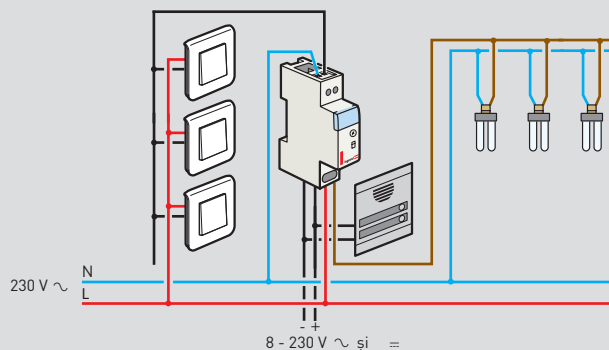

Automat de scară multifuncțional: comanda iluminatului prin sistem de acces