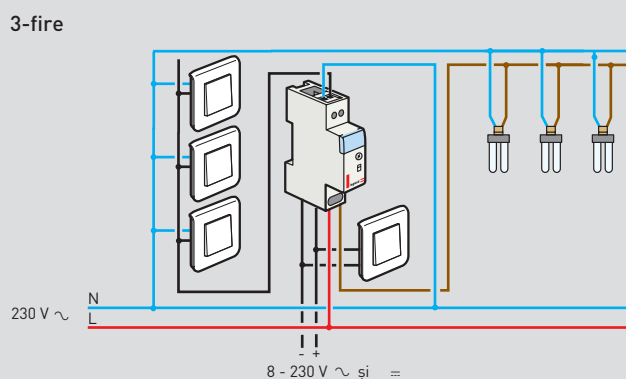

Înteruptor de temporizare multifuncțional