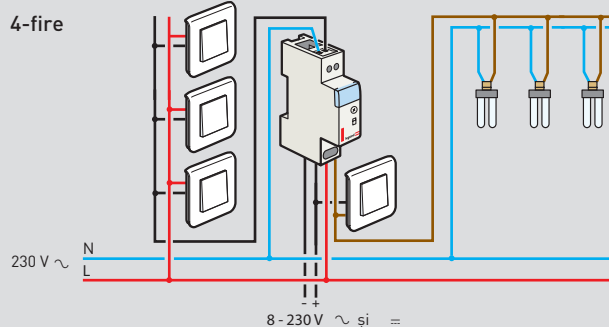

Înteruptor de temporizare multifuncțional