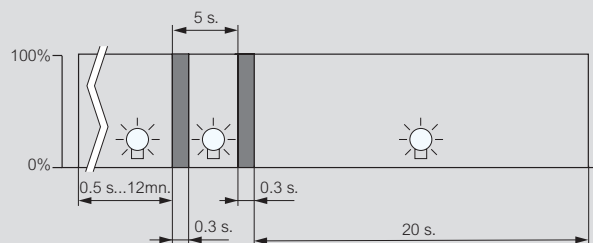

Funcție de avertizare la închidere

Pentru lămpile fluorescente și economice, perioada de oprire este mai mare de 0.3 s, din cauza timpului necesar de repornire a lămpilor.