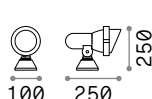

# Terra

Cast aluminum painted frame.  
Adjustable body. Transparent  
Pyrex glass diffuser.

160

300

250

100

250

■ IP65

■ IP65

1,140 Kg / 0,0091 m<sup>3</sup>

E27 max 1x 60W

€ 80

046167 ■ Anthracit.

0,530 Kg / 0,0024 m<sup>3</sup>

GU10 max 1x 35W

€ 45