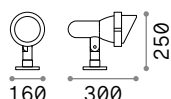

# Terra

Cast aluminum painted frame.  
Adjustable body. Transparent  
Pyrex glass diffuser.

160

300

250

100

250

■ IP65

■ IP65

1,140 Kg / 0,0091 m<sup>3</sup>

E27 max 1x 60W

€ 80

046167 ■ Anthracit.

0,530 Kg / 0,0024 m<sup>3</sup>

GU10 max 1x 35W

€ 45