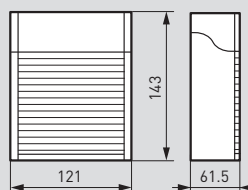

Semnalizare luminoasă

0 413 08

0 413 14

Amb.	Ref.	Girofaruri
1	0 413 08	Lampă cu halogen 20 W (inclusă) Intensitate lumină: 1 500 Cd (p) Fixare prin înșurubare Dimensiuni: înălțime 185 mm, Ø140 mm IP 65 - IK 10 230 V~, portocaliu Consum (mA) 100
10	0 413 62	Lampă cu halogen BA9 S H 12 V - 20 W: pentru Ref. 0 413 08
1	0 413 57	Avertizor luminos cu LED-uri Intensitatea luminii echivalentă cu lampă cu xenon de 2 jouli Fixare prin înșurubare Dimensiuni: înălțime 185 mm, Ø140 mm IP 65 - IK 10 230 V~, roșu Consum (mA) 60
1	0 413 09	Girofar flash sau cu lumină stabilă LED-uri ambient de înaltă calitate Fixare prin înșurubare Dimensiuni: înălțime 85 mm, Ø105 mm Prevăzute cu 16 LED-uri de Ø5 mm, luminozitate sporită, consum scăzut Intensitate lumină: 55 Cd(p) Culoare și tensiune (V) Consum (mA) 300
1	0 413 13	Roșu, 12/24 V~/= 300
1	0 413 10	Portocaliu, 230 V~ 20
1	0 413 14	Roșu, 230 V~ 20

Sirene electromecanice

Dimensiuni

Sirene electromecanice
Ref. 0 415 32/33/36/38/39

Sirene electronice multi-sunet
Ref. 0 415 45

Selecție gamă de sunete (Ref. 0 415 45)

Tip semnal	Exemple	Pozitie cod	Nivel sunet (în Db la 1m)		Frecvență în Hz	Consum în mA
			max.	min.		
Pericol	Echipament/Vehicul în mișcare	0	98	68	2400 - 2800	70
		1	102	73	1000 - 1500	45
	Înterupere proces de producție cu grad de pericolozitate	2	98	70	2400 - 2800	75
		3	98	70	2400 - 2800	50
		4	99	72	2400 - 2800	100
Defecțiune	Înterupere proces de producție fără grad de pericolozitate	5	104	75	2400 - 2800	100
		6	102	70	1000 - 1500	30
		7	97	68	1000 - 1500	30
		8	101	73	1000 - 1500	50
		9	101	73	1000 - 1500	50
		A	102	74	1000 - 1500	30
Diverse	Acces în școală / atelier	B	99	70	554	20
		C	102	74	3000	100
Evacuare	Incendiu	D	98	69	440 - 554	20
Intruziune	Alarmă de interior	E	106	81	3200 / 3700	130
	Alarmă de exterior	F	104	77	1400 / 1600	50