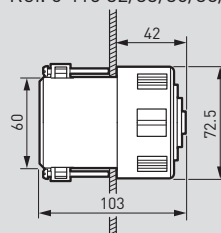

Semnalizare luminoasă

0 413 08

0 413 14

Amb.	Ref.	Girofaruri
1	0 413 08	Lampă cu halogen 20 W (inclusă) Intensitate lumină: 1 500 Cd (p) Fixare prin înșurubare Dimensiuni: înălțime 185 mm, Ø140 mm IP 65 - IK 10 230 V~, portocaliu Consum (mA) 100
10	0 413 62	Lampă cu halogen BA9 S H 12 V - 20 W: pentru Ref. 0 413 08
1	0 413 57	Avertizor luminos cu LED-uri Intensitatea luminii echivalentă cu lampă cu xenon de 2 jouli Fixare prin înșurubare Dimensiuni: înălțime 185 mm, Ø140 mm IP 65 - IK 10 230 V~, roșu Consum (mA) 60
1	0 413 09	Girofar flash sau cu lumină stabilă LED-uri ambient de înaltă calitate Fixare prin înșurubare Dimensiuni: înălțime 85 mm, Ø105 mm Prevăzute cu 16 LED-uri de Ø5 mm, luminozitate sporită, consum scăzut Intensitate lumină: 55 Cd(p) Culoare și tensiune (V) Consum (mA) 300
1	0 413 13	Roșu, 12/24 V~/= 300
1	0 413 10	Portocaliu, 230 V~ 20
1	0 413 14	Roșu, 230 V~ 20

Sirene electromecanice

Dimensiuni

Sirene electromecanice
Ref. 0 415 32/33/36/38/39

Sirene electronice multi-sunet
Ref. 0 415 45

Selecție gamă de sunete (Ref. 0 415 45)

Tip semnal	Exemple	Pozitie cod	Nivel sunet (în Db la 1m)		Frecvență în Hz	Consum în mA
			max.	min.		
Pericol	Echipament/Vehicul în mișcare	0	98	68	2400 - 2800	70
		1	102	73	1000 - 1500	45
	Înterupere proces de producție cu grad de pericolozitate	2	98	70	2400 - 2800	75
		3	98	70	2400 - 2800	50
		4	99	72	2400 - 2800	100
Defecțiune	Înterupere proces de producție fără grad de pericolozitate	5	104	75	2400 - 2800	100
		6	102	70	1000 - 1500	30
		7	97	68	1000 - 1500	30
		8	101	73	1000 - 1500	50
		9	101	73	1000 - 1500	50
		A	102	74	1000 - 1500	30
Diverse	Acces în școală / atelier	B	99	70	554	20
		C	102	74	3000	100
Evacuare	Incendiu	D	98	69	440 - 554	20
Intruziune	Alarmă de interior	E	106	81	3200 / 3700	130
	Alarmă de exterior	F	104	77	1400 / 1600	50