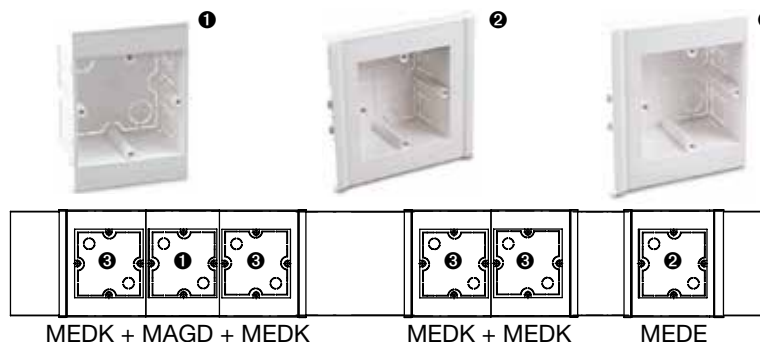

### Accesorii pentru Maxi-canale

doze pentru aparate, standard DIN, simple; alb (ral 9010), pentru încastrare, cu 4 locașuri pentru șuruburi autoreglabile Ø 2,9x13mm, capac inferior și laterale perforabile

### Maxi trunking outlet boxes

outlet boxes for DIN switches and sockets, single gang; white (RAL 9010), for clip-on mounting, with four lugs for mounting of devices with self-tapping screws Ø 2.9x13mm, with knock-out bottom and cable entries

- ❶ fără margini laterale  
without integrated cover joint
- ❷ cu margini pe ambele laturi  
with integrated cover joints on both sides
- ❸ cu margine doar pe o latură  
with integrated cover joint on one side