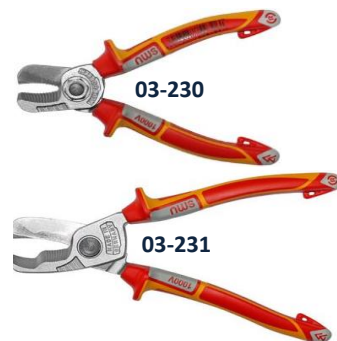

Scule - NWS Solingen Germany

nws
MADE IN GERMANY

COD dablerom	DENUMIRE	PACK. (buc)
03-200	patent pensa VDE 1000V - L:165mm	1/6
03-201	patent pensa VDE 1000V - L:180mm	1/6
03-202	patent pensa VDE 1000V - L:205mm	1/6
03-203	patent pensa curba VDE 1000V - L:200mm	1/6

COD dablerom	DENUMIRE	PACK. (buc)
03-210	cleste de taiat VDE 1000V - L:160mm	1/6
03-211	cleste de taiat VDE 1000V - L:180mm	1/6
03-212	cleste de taiat VDE 1000V - L:200mm	1/6

COD dablerom	DENUMIRE	PACK. (buc)
03-220	cleste cu cioc VDE 1000V L: 205mm - drept	1/6
03-221	cleste cu cioc VDE 1000V L: 205mm - inclinat	1/6

COD dablerom	DENUMIRE	PACK. (buc)
03-230	cleste pentru taiat cablu VDE 1000V - L:160mm	1/6
03-231	cleste pentru taiat cablu VDE 1000V - L:210mm	1/6

COD dablerom	DENUMIRE	PACK. (buc)
03-240	dezizolator (cu cioc in "V") VDE 1000V - L:160mm	1/6

COD dablerom	DENUMIRE	PACK. (buc)
03-233	cleste multifunctional (cutter-dezizolator-presa 0,50...2mm ²) VDE 1000V - L:190mm	1/6