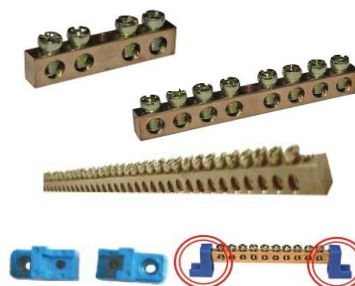

# Accesorii pentru Tablou

COD dablerom	DENUMIRE	DIMENSIUNI (mm)	PACK. (buc)
02-435	sina "Ω" metalica galvanizata 1metru	1000 x 35mm	10/50
02-436	sina "Ω" aluminiu 1metru	1000 x 35mm	10/20

COD dablerom	DENUMIRE	DIMENSIUNI (mm)	PACK. (buc)
02-426	bara de nul cu 4 suruburi - L:4cm	40 x 7 x 9mm	10/50
02-427	bara de nul cu 8 suruburi - L:7cm	70 x 7 x 9mm	5/25
02-428	bara de nul cu 51 suruburi - L:50cm	500 x 7 x 9mm	1/10
02-429	support din plastic pentru bara de nul		2/50

COD dablerom	DENUMIRE	DIMENSIUNI (mm)	PACK. (buc)
32-590	bare de nul la cutie-2bare x 7poli-125A	65 x 42 x 50mm	1/100
32-591	bare de nul la cutie-4bare x 7poli-125A	65 x 88 x 50mm	1/100
32-592	bare de nul la cutie-4bare x 11poli-125A	100 x 88 x 50mm	1/50
32-593	bare de nul la cutie-4bare x 15poli-125A	133 x 88 x 50mm	1/50

COD dablerom	DENUMIRE	DIMENSIUNI (mm)	PACK. (buc)
39-036	tile pentru tablou albe	170 x 25mm	10/250

COD dablerom	DENUMIRE	DIMENSIUNI (mm)	PACK. (buc)
02-830	presetupe cu inel PG9 - IP68	∅:9mm	100
02-831	presetupe cu inel PG11 - IP68	∅:11mm	100
02-832	presetupe cu inel PG13.5 - IP68	∅:13.5mm	100
02-833	presetupe cu inel PG16 - IP68	∅:16mm	100
02-834	presetupe cu inel PG21 - IP68	∅:21mm	100
02-835	presetupe cu inel PG29 - IP68	∅:29mm	50
02-836	presetupe cu inel PG36 - IP68	∅:36mm	20
02-837	presetupe cu inel PG42 - IP68	∅:42mm	20
02-838	presetupe cu inel PG48 - IP68	∅:48mm	20

COD dablerom	DENUMIRE	DIMENSIUNI (mm)	PACK. (buc)
02-840/16	dop de etansare pentru PG16	∅:16mm	10/200
02-840/21	dop de etansare pentru PG21	∅:21mm	10/130
02-840/29	dop de etansare pentru PG29	∅:29mm	10/500