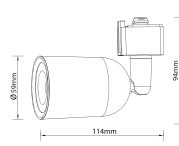

018-027-0010

Power	:	5 W	10 W
Luminous Flux	:	380 lm	650 lm
Beam Angle	:	52°	60°

**VARNA**

- 175-265V / 50-60Hz
- Average Life: 30.000 Hrs
- 4200K
- Beam Angle: 24°

WHITE

BLACK

**COB LED**

VARNA-20

VARNA-30

VARNA-36

018-026-0020

018-026-0030

018-026-0036

Power	:	20 W	30 W	36 W
Luminous Flux	:	1600 lm	2400 lm	2880 lm
Sizes (mm)	:	A: 72 B: 125 C: 160	A: 81 B: 130 C: 170	A: 91 B: 140 C: 180