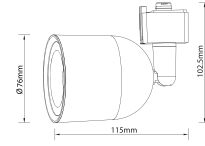

018-027-0010

Power	:	5 W	10 W
Luminous Flux	:	380 lm	650 lm
Beam Angle	:	52°	60°

**VARNA**

- 175-265V / 50-60Hz
- Average Life: 30.000 Hrs
- 4200K
- Beam Angle: 24°

WHITE

BLACK

**COB LED**

VARNA-20

VARNA-30

VARNA-36

018-026-0020

018-026-0030

018-026-0036

Power	:	20 W	30 W	36 W
Luminous Flux	:	1600 lm	2400 lm	2880 lm
Sizes (mm)	:	A: 72 B: 125 C: 160	A: 81 B: 130 C: 170	A: 91 B: 140 C: 180