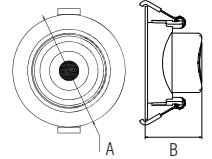

NORA

- 100-240V / 50-60Hz
- Average Life: 30.000 Hrs
- 6400K

WHITE

NEW PRODUCT

SMD LED

	NORA-5	NORA-7	NORA-9	NORA-12
	016-053-0005	016-053-0007	016-053-0009	016-053-0012
Power	5 W	7 W	9 W	12 W
Luminous Flux	445 lm	630 lm	806 lm	1041 lm
Cutting Diameter (mm)	Ø70	Ø70	Ø90	Ø110
Sizes (mm)	A: 85.8 B: 25	A: 85.8 B: 25	A: 105 B: 31	A: 125 B: 35

MAYA

- 100-240V / 50-60Hz
- Average Life: 30.000 Hrs
- 6400K

WHITE

NEW PRODUCT

SMD LED

	MAYA-5	MAYA-7	MAYA-9	MAYA-12
	016-054-0005	016-054-0007	016-054-0009	016-054-0012
Power	5 W	7 W	9 W	12 W
Luminous Flux	445 lm	630 lm	806 lm	1041 lm
Cutting Diameter (mm)	Ø70	Ø70	Ø90	Ø110
Sizes (mm)	A: 85.8 B: 25	A: 85.8 B: 25	A: 105 B: 31	A: 125 B: 35