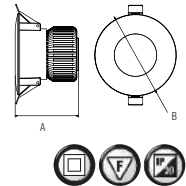

### VANESSA

- 85-265V / 50-60Hz
- Average Life: 30.000 Hrs
- 6400K

**NEW**  
PRODUCT

WHITE

	VANESSA-5	VANESSA-10	VANESSA-15	VANESSA-20	VANESSA-30
	016-044-0005	016-044-0010	016-044-0015	016-044-0020	016-044-0030
Power	6 W	10 W	15 W	20 W	30 W
Luminous Flux	341 lm	824 lm	1079 lm	1470 lm	2205 lm
Cutting Diameter (mm)	Ø75	Ø95	Ø150	Ø170	Ø205
Sizes (mm)	A: 43 B: 90	A: 43 B: 120	A: 43 B: 170	A: 45 B: 195	A: 45 B: 225

### ALEXA

- 160-265V / 50-60Hz
- Average Life: 30.000 Hrs
- 6400K

**NEW**  
PRODUCT

WHITE

	ALEXA-8	ALEXA-12	ALEXA-20	ALEXA-24	ALEXA-30
	016-047-0008	016-047-0012	016-047-0020	016-047-0024	016-047-0030
Power	8 W	12 W	20 W	24 W	30 W
Luminous Flux	600 lm	900 lm	1500 lm	1800 lm	2250 lm
Cutting Diameter (mm)	Ø75	Ø95	Ø115	Ø145	Ø190
Sizes (mm)	A: 32 B: 98	A: 32 B: 120	A: 32 B: 145	A: 32 B: 180	A: 32 B: 230