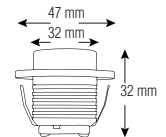

LED Downlight

BELLA

016 042 0003

- CHROME
- MAT CHROME
- WHITE
- BLACK
- ROSE

- 85-265V / 50-60Hz
- 125 lm
- 4200K
- Average Life: 30.000 Hrs

LED DOWNLIGHT

BIANCA

016 036 0003

- WHITE
- MAT CHROME
- 85-265V / 50-60Hz
- 210 lm
- 4200K
- Average Life: 30.000 Hrs

MIRANDA

016 004 0003

HL 666L

- CHROME
- MAT CHROME
- 220-240V / 50-60Hz
- 260 lm
- 4200K
- Average Life: 30.000 Hrs

SILVIA

016 039 0001

LAURA

016 038 0001

- WHITE
- MAT CHROME
- 85-265V / 50-60Hz
- 70 lm
- 4200K
- Average Life: 30.000 Hrs