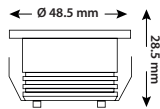

- WHITE
- MAT CHROME
- 85-265V / 50-60Hz
- 210 lm
- 4200K
- Average Life: 30.000 Hrs

MIRANDA

016 004 0003

HL 666L

- CHROME
- MAT CHROME
- 220-240V / 50-60Hz
- 260 lm
- 4200K
- Average Life: 30.000 Hrs

SILVIA