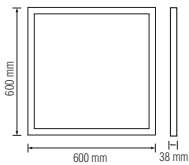

- 100-265V / 50-60Hz
- Average Life: 30.000 Hrs
- 3000K/4200K/6400K

**CAROLINE**

**ARINA**

WHITE

	CAROLINE-12	CAROLINE-18	CAROLINE-28	ARINA-12	ARINA-18	ARINA-28
	016-025-0012	016-025-0018	016-025-0028	016-026-0012	016-026-0018	016-026-0028
Power :	12 W	18 W	28 W	12 W	18 W	28 W
Luminous Flux :	840 lm	1300 lm	1960 lm	840 lm	1300 lm	1960 lm
Sizes (mm) :	A:160 B:28	A:210 B:28	A:287 B:28	A:159.5 B:28	A:211 B:28	A:283 B:28