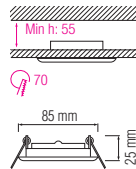

PAPATYA

015 016 0050