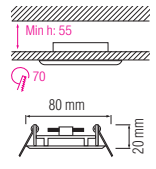

ORTANCA

015 010 0050