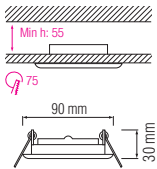

AÇELYA

015 009 0050