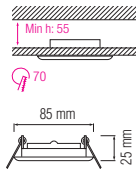

YONCA

015 015 0050