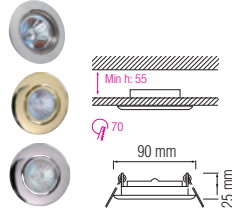

### MENEKŞE

015 008 0050

CHROME

MAT CHROME

GOLDEN

WHITE

■ 220-240V / 50-60Hz  
■ Max. 50W

■ 220-240V / 50-60Hz  
■ Max. 50W