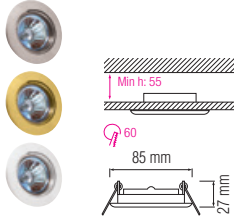

### MENEKŞE

015 008 0050

CHROME

MAT CHROME

GOLDEN

WHITE

■ 220-240V / 50-60Hz  
■ Max. 50W

■ 220-240V / 50-60Hz  
■ Max. 50W